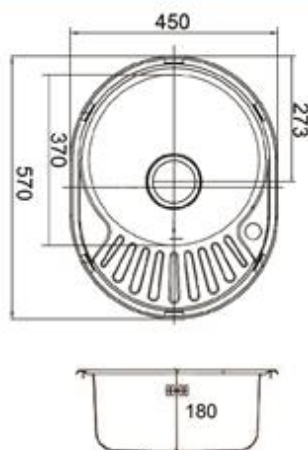

Рекомендуемые аксессуары
смесители: EC-3008
EC-3009
EC-3011
EC-3012
EC-3013

Толщина стали 0,8 мм