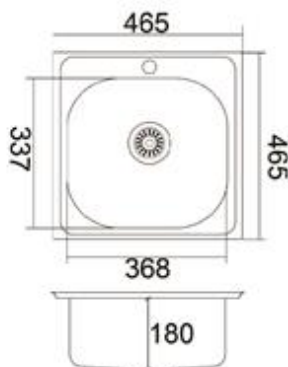

Толщина стали 0,8 мм

**EM - 130A**

**Габарит**  
465x465 мм

**Исполнение**  
Сварная, врезная

**Размер чаши**  
368x337

**Комплект**  
Выпуск, перелив, сифон,  
крепление, уплотнитель

**Поверхность**

Рекомендуемые аксессуары  
смесители: EC-3003  
EC-3004  
EC-3011  
EC-3012  
EC-3013

корзина: RB 3134

Толщина стали 0,8 мм

**EM - 305A**

**Габарит**  
660x420 мм

**Исполнение**  
Сварная,  
оборачиваемая, врезная

**Размер чаши**  
400x340 мм

**Комплект**  
Выпуск, перелив, сифон,  
крепление, уплотнитель