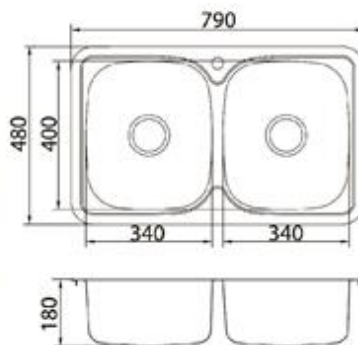

Поверхность

глянец

Рекомендуемые аксессуары

смесители: EC-3004
EC-3002
EC-3010
EC-3007
EC-3003

корзина: RB 3134

Толщина стали 0,8 мм