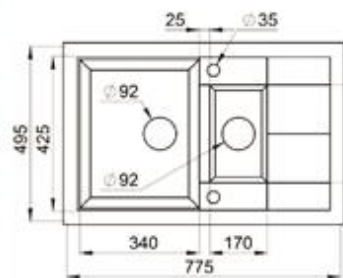

Схема кухонной мойки может отличаться от реальных габаритных размеров мойки на 0,5 см. Доверьте установку профессионалам.

**EM - 5802**

**Габарит**  
575x445 мм

**Исполнение**  
Гранитная,  
оборачиваемая

**EM - 7801**

**Габарит**  
775x495 мм

**Исполнение**  
Гранитная,  
оборачиваемая

**Размер чаши**  
D 415 мм

**Комплект**  
выпуск 114мм, перелив,  
сифон, герметик

Рекомендуемые аксессуары  
смесители: EC-3003  
EC-3004  
EC-3012  
EC-3013

**EM - 7802**

**Габарит**  
775x495 мм

**Исполнение**  
Гранитная,  
оборачиваемая

**Размер чаши**  
340 x 425 мм  
170 x 280 мм

**Комплект**  
выпуск 114мм, перелив,  
сифон, герметик

Рекомендуемые аксессуары  
смесители: EC-3003  
EC-3004  
EC-3012  
EC-3014