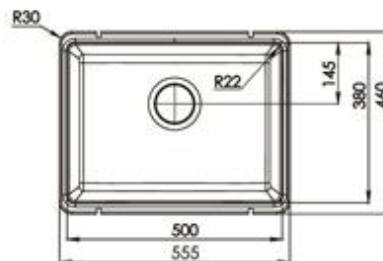

ЕМП - 5443

Габарит
555x460 мм

Исполнение
Гранитная

Размер чаши
500x380 мм

Комплект
выпуск 114мм, перелив,
сифон, герметик

ПОДСТОЛЬНОГО МОНТАЖА

НОВИНКА