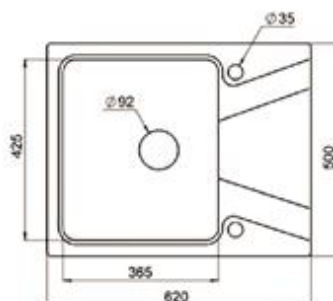

**Размер чаши**  
340 x 405 мм  
210 x 280 мм

**Комплект**  
выпуск 114мм, перелив,  
сифон, герметик

Рекомендуемые аксессуары  
смесители: EC-3003  
EC-3004

**EM - 6501**

**Габарит**  
650x500 мм

**Исполнение**  
Гранитная

**EM - 5301**

**Габарит**  
530x490мм

**Исполнение**  
Гранитная

**Размер чаши**  
D 390 мм

**Комплект**  
выпуск 114мм,  
перелив, сифон

Рекомендуемые аксессуары  
смесители: EC-3011  
EC-3012  
EC-3013

**EM - 6201**

**Габарит**  
620x500 мм

**Исполнение**  
Гранитная

**Размер чаши**  
365x425 мм

**Комплект**  
выпуск 114мм, перелив,  
сифон, герметик

Рекомендуемые аксессуары  
смесители: EC-3003  
EC-3004  
EC-3011  
EC-3012  
EC-3013

Схема кухонной мойки может отличаться от реальных габаритных размеров мойки на 0,5 см. Доверьте установку профессионалам

**EM - 6301**

**Габарит**  
780x500 мм

**Исполнение**  
Гранитная

**Размер чаши**  
350x430 мм