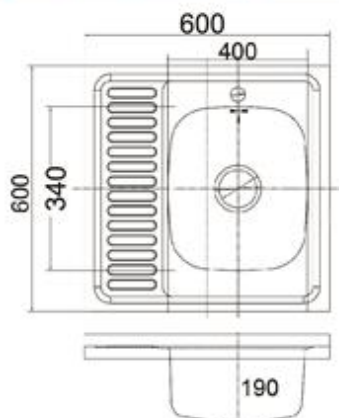

**Исполнение**  
Накладная,  
левая и правая

**Размер чаши**  
400x340 мм

**Комплект**  
Выпуск, перелив, сифон,  
крепление, уплотнитель

**Поверхность**

глянец

Рекомендуемые аксессуары  
смесители: EC-3002  
EC-3003  
EC-3004  
EC-3011  
EC-3012  
EC-3013