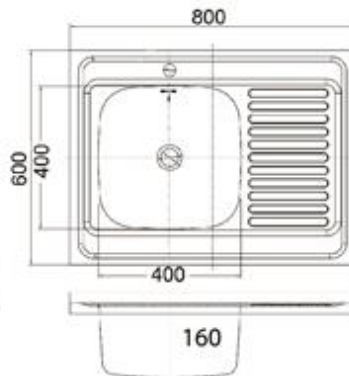

**EML - 6080L
EML - 6080R**

Габарит
800x600 мм

Исполнение
Накладная,
левая и правая

Размер чаши
400x400 мм

Комплект
Выпуск, перелив, сифон,
крепление, уплотнитель

Поверхность

ГЛЯНЕЦ

Рекомендуемые аксессуары
смесители: EC-3002
EC-3003
EC-3004
EC-3007
EC-3010

корзина: RB 3134

Толщина стали 0,6 мм

EM - 5848

Габарит
580x480 мм

Исполнение
Штамповка,
оборачиваемая, врезная

Размер чаши
400x340 мм

Комплект
Выпуск, перелив, сифон,
крепление, уплотнитель