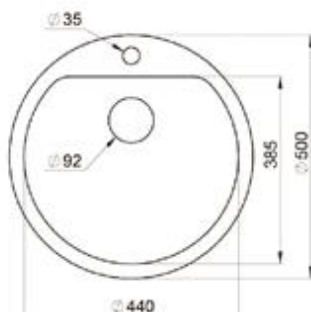

EM - 5101

Габарит
D 500 мм

Исполнение
Гранитная

Размер чаши
440x385 мм

Комплект
выпуск 114мм, перелив,
сифон, герметик

Рекомендуемые аксессуары
смесители: EC-3011
EC-3012
EC-3013