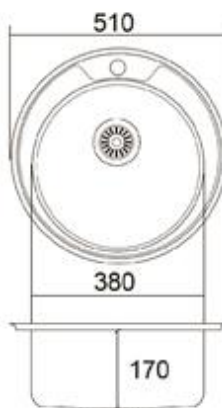

Поверхность

глянец

Рекомендуемые аксессуары
смесители: ЕС-3003
ЕС-3008
ЕС-3011
ЕС-3012
ЕС-3013

Толщина стали 0,6 мм

EMЛ - 5745

Габарит
450x570 мм

Исполнение
Штамповка,
оборачиваемая, врезная

Размер чаши
D 365мм

Комплект
Выпуск, перелив, сифон,
крепление, уплотнитель