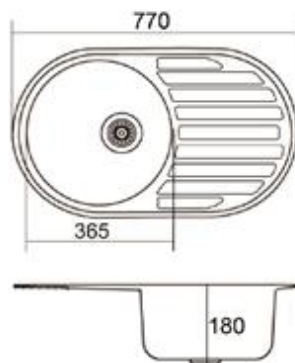

Толщина стали 0,6 мм

**EMА - 7750**

**Габарит**  
770x500 мм

**Исполнение**  
Штамповка,  
оборачиваемая, врезная

**Размер чаши**  
D 365 мм

**Комплект**  
Выпуск, перелив, сифон,  
крепление, уплотнитель

**Поверхность**

глянец

Рекомендуемые аксессуары  
смесители: ЕС-3004  
ЕС-3002  
ЕС-3003  
ЕС-3007  
ЕС-3010  
ЕС-3013

Толщина стали 0,6 мм

**EMА - 5060**

**Габарит**  
500x600 мм

**Исполнение**  
Накладная

**Размер чаши**  
400x400 мм