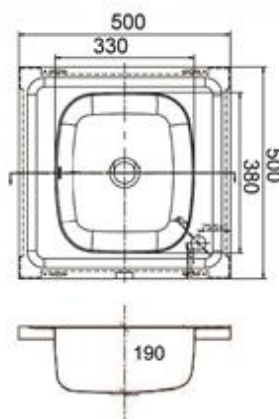

Толщина стали 0,8 мм

**EM - T5050Q**

**Габарит**  
500x500 мм

**Исполнение**  
Накладная

**Размер чаши**  
330x380 мм

**Комплект**  
Выпуск, перелив, сифон,  
крепление, уплотнитель

**Поверхность**

глянец