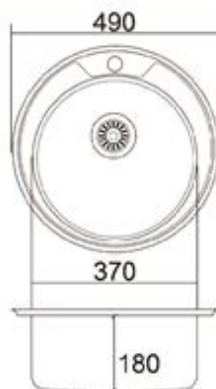

Толщина стали 0,6 мм

**EM - 5848**

**Габарит**  
580x480 мм

**Исполнение**  
Штамповка,  
оборачиваемая, врезная

**Размер чаши**  
400x340 мм

**Комплект**  
Выпуск, перелив, сифон,  
крепление, уплотнитель

**Размер чаши**  
340x400 мм  
150x300 мм

**Комплект**  
Выпуск, перелив, сифон,  
крепление, уплотнитель

**Поверхность**

ГЛЯНЕЦ

Рекомендуемые аксессуары  
смесители: EC-3004  
EC-3008  
EC-3011  
EC-3012  
EC-3013

корзина: RB 3134

Толщина стали 0,8 мм

**EM - 490**

**Габарит**  
D 490мм

**Исполнение**  
Штамповка,  
оборачиваемая, врезная

**Размер чаши**  
D 370мм

**Комплект**  
Выпуск, перелив, сифон,  
крепление, уплотнитель