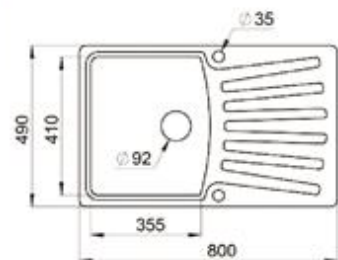

**EM - 7802**

**Габарит**  
775x495 мм

**Исполнение**  
Гранитная,  
оборачиваемая

**Размер чаши**  
340 x 425 мм  
170 x 280 мм

**Комплект**  
выпуск 114мм, перелив,  
сифон, герметик

Рекомендуемые аксессуары  
смесители: EC-3003  
EC-3004  
EC-3012  
EC-3014

**EM - 8001**

**Габарит**  
800x490 мм

**Исполнение**  
Гранитная,  
оборачиваемая

**Размер чаши**  
355x410 мм

**Комплект**  
выпуск 114мм, перелив,  
сифон, герметик

Рекомендуемые аксессуары  
смесители: EC-3003  
EC-3004  
EC-3014