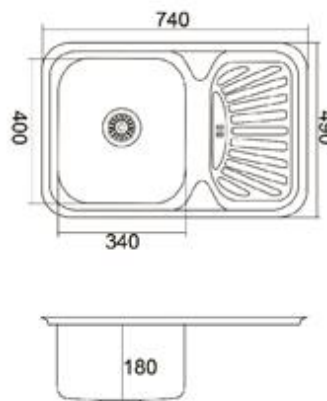

**Размер чаши**  
400x340 мм

**Комплект**  
Выпуск, перелив, сифон,  
крепление, уплотнитель

**Поверхность**

глянец

Рекомендуемые аксессуары

смесители: EC-3002  
EC-3003  
EC-3004  
EC-3007  
EC-3010  
EC-3011  
EC-3013

корзина: RB 3134

Толщина стали 0,8 мм

**EM - 7449**

**Габарит**  
740x490 мм

**Исполнение**  
Сварная,  
оборачиваемая, врезная

**Размер чаши**  
340x400 мм

**Комплект**  
Выпуск, перелив, сифон,  
крепление, уплотнитель