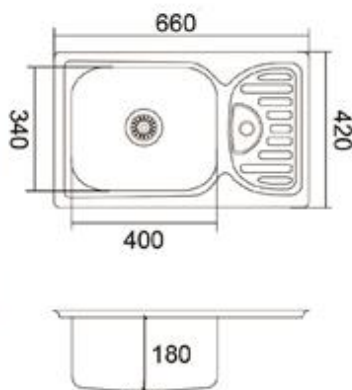

корзина: RB 3134

Толщина стали 0,8 мм

**EM - 305A**

**Габарит**  
660x420 мм

**Исполнение**  
Сварная,  
оборачиваемая, врезная

**Размер чаши**  
400x340 мм

**Комплект**  
Выпуск, перелив, сифон,  
крепление, уплотнитель