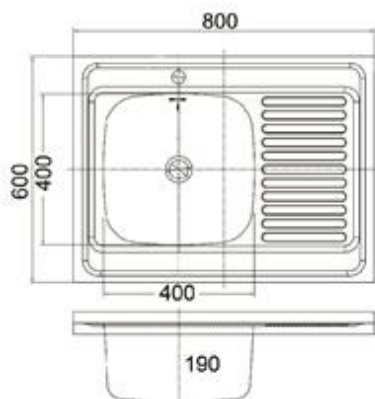

**Исполнение**  
Накладная,  
левая и правая

**Размер чаши**  
400x340 мм

**Комплект**  
Выпуск, перелив, сифон,  
крепление, уплотнитель

**Поверхность**

глянец

Рекомендуемые аксессуары  
смесители: EC-3002  
EC-3003  
EC-3004  
EC-3011  
EC-3012  
EC-3013

корзина: RB 3134

Толщина стали 0,8 мм

**EM - T6080LQ**  
**EM - T6080RQ**

**Габарит**  
800x600 мм

**Исполнение**  
Накладная,  
левая и правая

**Размер чаши**  
400x400 мм

**Комплект**  
Выпуск, перелив, сифон,  
крепление, уплотнитель