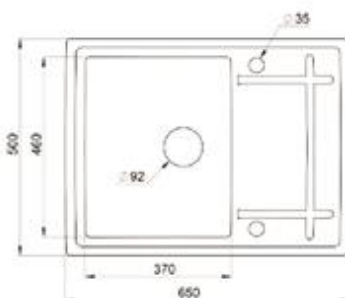

Схема кухонной мойки может отличаться от реальных габаритных размеров мойки на 0,5 см. Доверьте установку профессионалам.

**EM - 8002**

**Габарит**  
790x500 мм

**Исполнение**  
Гранитная,  
оборачиваемая

**Размер чаши**  
380x445 мм

**Комплект**  
выпуск 114мм, перелив,  
сифон, герметик

Рекомендуемые аксессуары  
смесители: EC-3003  
EC-3004  
EC-3014

**EM - 9101**

**Габарит**  
890x490 мм

**Исполнение**  
Гранитная

**Размер чаши**  
340 x 405 мм  
210 x 280 мм

**Комплект**  
выпуск 114мм, перелив,  
сифон, герметик

Рекомендуемые аксессуары  
смесители: EC-3003  
EC-3004

**EM - 6501**

**Габарит**  
650x500 мм

**Исполнение**  
Гранитная

**Размер чаши**  
370x460 мм

**Комплект**  
выпуск 114мм, перелив,  
сифон, герметик

Рекомендуемые аксессуары  
смесители: EC-3003  
EC-3004  
EC-3011  
EC-3012  
EC-3013