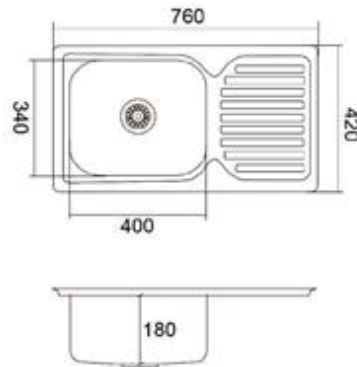

корзина: RB 3134

Толщина стали 0,8 мм

**EM - 305A**

**Габарит**  
660x420 мм

**Исполнение**  
Сварная,  
оборачиваемая, врезная

**Размер чаши**  
400x340 мм

**Комплект**  
Выпуск, перелив, сифон,  
крепление, уплотнитель

**Поверхность**

Рекомендуемые аксессуары  
смесители: EC-3003  
EC-3004  
EC-3011  
EC-3013

корзина: RB 3134

Толщина стали 0,8 мм

**EM - 302A**

**Габарит**  
760x420 мм

**Исполнение**  
Сварная,  
оборачиваемая, врезная

**Размер чаши**  
400x340 мм

**Комплект**  
Выпуск, перелив, сифон,  
крепление, уплотнитель

**Поверхность**

глянец

Рекомендуемые аксессуары

смесители: EC-3002  
EC-3003  
EC-3004  
EC-3007  
EC-3010  
EC-3011  
EC-3013