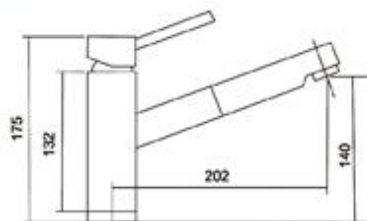

EC - 3012

латунь, покрытие краской под гранит, одноаэраторный

Поверхность

хром