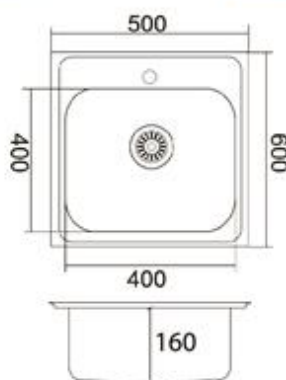

Поверхность

глянец

Рекомендуемые аксессуары
смесители: ЕС-3003
ЕС-3004
ЕС-3011
ЕС-3012
ЕС-3013

корзина: RB 3134

Толщина стали 0,6 мм

EMА - 6060L
EMА - 6060R

Габарит
600x600 мм

Исполнение
Накладная,
левая и правая

Размер чаши
400x400 мм

Комплект
Выпуск, перелив, сифон,
крепление, уплотнитель