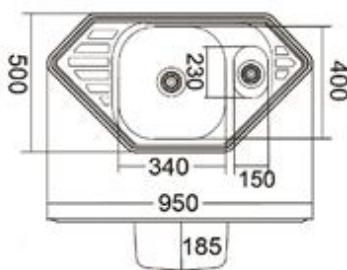

корзина: RB 3134

Толщина стали 0,8 мм

**EM - 9550C**

**Габарит**  
950x500 мм

**Исполнение**  
Сварная, врезная

**Размер чаши**  
340x400 мм  
150x230 мм

**Комплект**  
Выпуск, перелив, сифон,  
крепление, уплотнитель