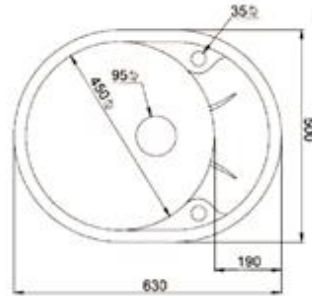

EM - 6301

Габарит
780x500 мм

Исполнение
Гранитная

Размер чаши
350x430 мм

Комплект
выпуск 114мм, перелив,
сифон, герметик