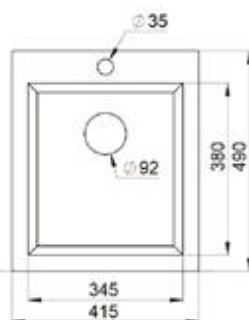

EM - 4201

Габарит
415x490 мм

Исполнение
Гранитная

Размер чаши
345x390 мм

Комплект
выпуск 114мм, перелив,
сифон, герметик