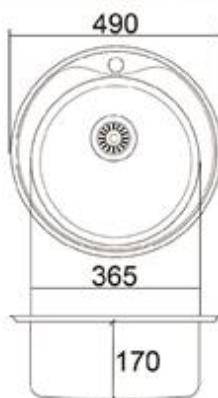

Схема кухонной мойки может отличаться от реальных габаритных размеров мойки на 0,5 см. Доверьте установку профессионалам.

**EM - 5802**

**Габарит**  
575x445 мм

**Исполнение**  
Гранитная,  
оборачиваемая

Схема кухонной мойки может отличаться от реальных габаритных размеров мойки на 0,5 см. Доверьте установку профессионалам.

**EM - 8002**

**Габарит**  
790x500 мм

**Исполнение**  
Гранитная,  
оборачиваемая

Схема кухонной мойки может отличаться от реальных габаритных размеров мойки на 0,5 см. Доверьте установку профессионалам

**EM - 6301**

**Габарит**  
780x500 мм

**Исполнение**  
Гранитная

**Размер чаши**  
350x430 мм

### EMЛ - 490

**Габарит**  
D 490мм

**Исполнение**  
Штамповка, врезная

**Размер чаши**  
D 365мм

**Комплект**  
Выпуск, перелив, сифон,  
крепление, уплотнитель

**Поверхность**

глянец

Рекомендуемые аксессуары  
смесители: ЕС-3008  
ЕС-3009  
ЕС-3011  
ЕС-3013