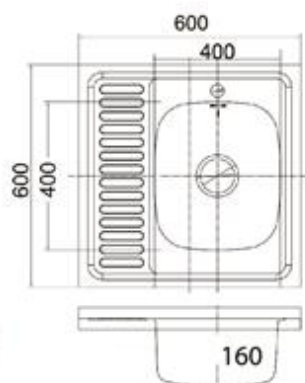

Толщина стали 0,6 мм

**EMА - 7750**

**Габарит**  
770x500 мм

**Исполнение**  
Штамповка,  
оборачиваемая, врезная

**Размер чаши**  
D 365 мм

**Комплект**  
Выпуск, перелив, сифон,  
крепление, уплотнитель

**Поверхность**

**EMА - 6060L**  
**EMА - 6060R**

**Габарит**  
600x600 мм

**Исполнение**  
Накладная,  
левая и правая

**Размер чаши**  
400x400 мм

**Комплект**  
Выпуск, перелив, сифон,  
крепление, уплотнитель

**Поверхность**