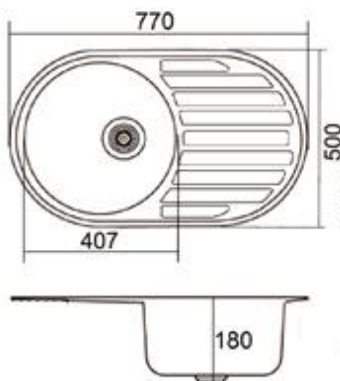

EM - 7750

Габарит
770x500 мм

Исполнение
Штамповка,
оборачиваемая, врезная

Размер чаши
D 407 мм

Комплект
Выпуск, перелив, сифон,
крепление, уплотнитель

Поверхность

Рекомендуемые аксессуары
смесители: EC-3002
EC-3003
EC-3004
EC-3007
EC-3010
EC-3013

Толщина стали 0,8 мм

EM - 130A

Габарит
465x465 мм

Исполнение
Сварная, врезная

Размер чаши
368x337

Комплект
Выпуск, перелив, сифон,
крепление, уплотнитель