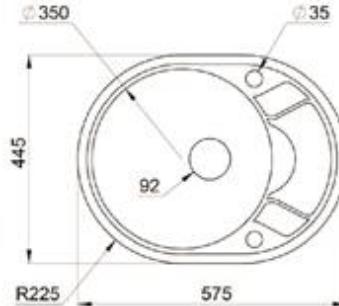

Схема кухонной мойки может отличаться от реальных габаритных размеров мойки на 0,5 см. Доверьте установку профессионалам.

**EM - 5802**

**Габарит**  
575x445 мм

**Исполнение**  
Гранитная,  
оборачиваемая

**Размер чаши**  
D 350 мм

**Комплект**  
выпуск 114мм, перелив,  
сифон, герметик

Рекомендуемые аксессуары  
смесители: EC-3008  
EC-3011  
EC-3012  
EC-3013

**EM - 7001**

**Габарит**  
695x495 мм

**Исполнение**  
Гранитная,  
оборачиваемая