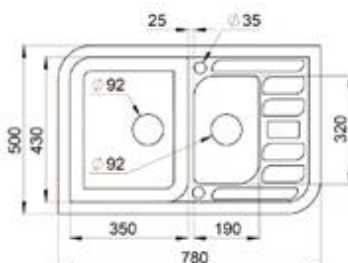

Схема кухонной мойки может отличаться от реальных габаритных размеров мойки на 0,5 см. Доверьте установку профессионалам.

**EM - 8002**

**Габарит**  
790x500 мм

**Исполнение**  
Гранитная,  
оборачиваемая

**Размер чаши**  
340 x 405 мм  
210 x 280 мм

**Комплект**  
выпуск 114мм, перелив,  
сифон, герметик

Рекомендуемые аксессуары  
смесители: EC-3003  
EC-3004

**EM - 6501**

**Габарит**  
650x500 мм

**Исполнение**  
Гранитная

**Размер чаши**  
370x460 мм

**Комплект**  
выпуск 114мм, перелив,  
сифон, герметик

Рекомендуемые аксессуары  
смесители: EC-3003  
EC-3004  
EC-3011  
EC-3012  
EC-3013

# ГРАНИТНЫЕ МОЙКИ

**EM - 7803**

**Габарит**  
780x500 мм

**Исполнение**  
Гранитная

**Размер чаши**  
350x430 мм  
190x320 мм

**Комплект**  
выпуск 114мм, перелив,  
сифон, герметик

Рекомендуемые аксессуары  
смесители: EC-3003  
EC-3004  
EC-3011  
EC-3014