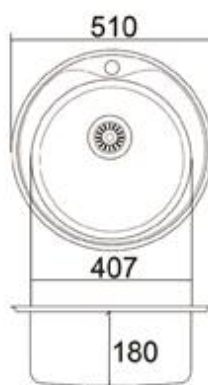

**EMА - 6060L**  
**EMА - 6060R**

**Габарит**  
600x600 мм

**Исполнение**  
Накладная,  
левая и правая

**Размер чаши**  
400x400 мм

**Комплект**  
Выпуск, перелив, сифон,  
крепление, уплотнитель

**Поверхность**

Толщина стали 0,6 мм

**EM - 5848**

**Габарит**  
580x480 мм

**Исполнение**  
Штамповка,  
оборачиваемая, врезная

**Размер чаши**  
400x340 мм

**Комплект**  
Выпуск, перелив, сифон,  
крепление, уплотнитель

корзина: RB 3134

Толщина стали 0,8 мм

**EM - 490**

**Габарит**  
D 490мм

**Исполнение**  
Штамповка,  
оборачиваемая, врезная

**Размер чаши**  
D 370мм

**Комплект**  
Выпуск, перелив, сифон,  
крепление, уплотнитель

Рекомендуемые аксессуары  
смесители: EC-3008  
EC-3009  
EC-3011  
EC-3013

Толщина стали 0,8 мм

**EM - 510C**

**Габарит**  
D 510

**Исполнение**  
Штамповка,  
врезная

**Размер чаши**  
D 407мм

**Комплект**  
Выпуск, перелив, сифон,  
крепление, уплотнитель