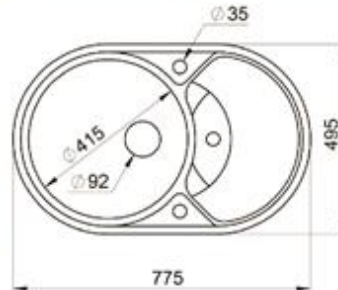

EM - 7801

Габарит
775x495 мм

Исполнение
Гранитная,
оборачиваемая

Размер чаши
D 415 мм

Комплект
выпуск 114мм, перелив,
сифон, герметик

Рекомендуемые аксессуары
смесители: EC-3003
EC-3004
EC-3012
EC-3013