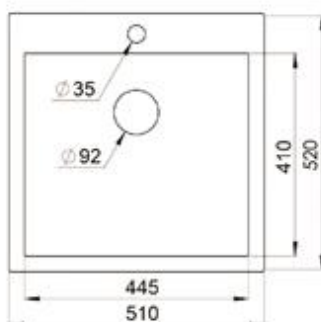

Рекомендуемые аксессуары
смесители: EC-3003
EC-3004
EC-3011
EC-3014