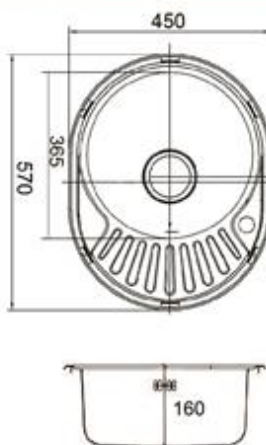

Схема кухонной мойки может отличаться от реальных габаритных размеров мойки на 0,5 см. Доверьте установку профессионалам.

**EM - 8002**

**Габарит**  
790x500 мм

**Исполнение**  
Гранитная,  
оборачиваемая

Толщина стали 0,6 мм

### EMЛ - 5745

**Габарит**  
450x570 мм

**Исполнение**  
Штамповка,  
оборачиваемая, врезная

**Размер чаши**  
D 365мм

**Комплект**  
Выпуск, перелив, сифон,  
крепление, уплотнитель

**Поверхность**

глянец

Рекомендуемые аксессуары  
смесители: ЕС-3008  
ЕС-3009  
ЕС-3011  
ЕС-3012  
ЕС-3013

Толщина стали 0,6 мм

**EMА - 7750**

**Габарит**  
770x500 мм

**Исполнение**  
Штамповка,  
оборачиваемая, врезная

**Размер чаши**  
D 365 мм

**Комплект**  
Выпуск, перелив, сифон,  
крепление, уплотнитель

**Поверхность**