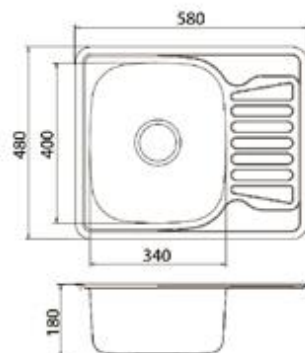

**EMА - 6060L**  
**EMА - 6060R**

**Габарит**  
600x600 мм

**Исполнение**  
Накладная,  
левая и правая

**Размер чаши**  
400x400 мм

**Комплект**  
Выпуск, перелив, сифон,  
крепление, уплотнитель

**Поверхность**

Толщина стали 0,6 мм

**EM - 5848**

**Габарит**  
580x480 мм

**Исполнение**  
Штамповка,  
оборачиваемая, врезная

**Размер чаши**  
400x340 мм

**Комплект**  
Выпуск, перелив, сифон,  
крепление, уплотнитель