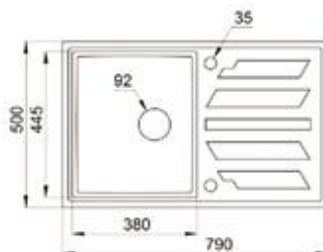

**EM - 8001**

**Габарит**  
800x490 мм

**Исполнение**  
Гранитная,  
оборачиваемая

**Размер чаши**  
355x410 мм

**Комплект**  
выпуск 114мм, перелив,  
сифон, герметик

Рекомендуемые аксессуары  
смесители: EC-3003  
EC-3004  
EC-3014

Схема кухонной мойки может отличаться от реальных габаритных размеров мойки на 0,5 см. Доверьте установку профессионалам.

**EM - 8002**

**Габарит**  
790x500 мм

**Исполнение**  
Гранитная,  
оборачиваемая

**Размер чаши**  
380x445 мм

**Комплект**  
выпуск 114мм, перелив,  
сифон, герметик

Рекомендуемые аксессуары  
смесители: EC-3003  
EC-3004  
EC-3014

**EM - 9101**

**Габарит**  
890x490 мм

**Исполнение**  
Гранитная

**Размер чаши**  
340 x 405 мм  
210 x 280 мм

**Комплект**  
выпуск 114мм, перелив,  
сифон, герметик

Рекомендуемые аксессуары  
смесители: EC-3003  
EC-3004

**EM - 6501**

**Габарит**  
650x500 мм

**Исполнение**  
Гранитная