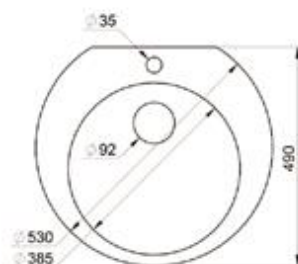

Рекомендуемые аксессуары
смесители: EC-3011
EC-3012
EC-3013