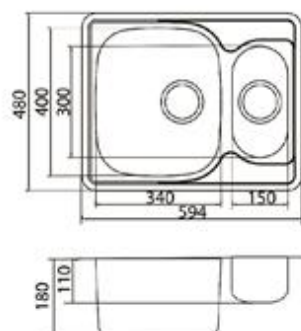

Схема кухонной мойки может отличаться от реальных габаритных размеров мойки на 0,5 см. Доверьте установку профессионалам.

**EM - 8002**

**Габарит**  
790x500 мм

**Исполнение**  
Гранитная,  
оборачиваемая

Толщина стали 0,6 мм

**EM - 5848**

**Габарит**  
580x480 мм

**Исполнение**  
Штамповка,  
оборачиваемая, врезная

**Размер чаши**  
400x340 мм

**Комплект**  
Выпуск, перелив, сифон,  
крепление, уплотнитель

**Размер чаши**  
340x400 мм  
150x300 мм

**Комплект**  
Выпуск, перелив, сифон,  
крепление, уплотнитель

**Поверхность**

ГЛЯНЕЦ

Рекомендуемые аксессуары  
смесители: EC-3004  
EC-3008  
EC-3011  
EC-3012  
EC-3013