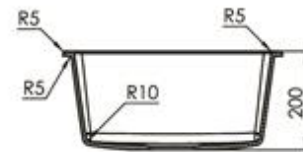

ЕМП - 4443

Габарит
455x460 мм

Исполнение
Гранитная

Размер чаши
400x380 мм

Комплект
выпуск 114мм, перелив,
сифон, герметик

ПОДСТОЛЬНОГО МОНТАЖА

НОВИНКА