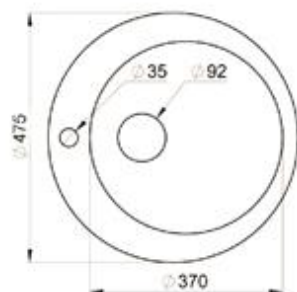

\*\* Новинка! О наличии данного цвета уточняйте у менеджера.

EM - 4801

Габарит  
D 475 мм

Исполнение  
Гранитная

Размер чаши  
D 370 мм

Комплект  
выпуск 114мм, перелив,  
сифон, герметик

Рекомендуемые аксессуары  
смесители: EC-3008  
EC-3012  
EC-3013