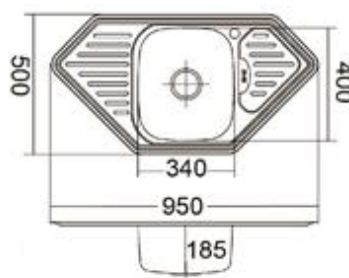

Поверхность

глянец

Рекомендуемые аксессуары
смесители: EC-3002
EC-3003
EC-3004
EC-3007
EC-3010

корзина: RB 3134

Толщина стали 0,8 мм

EM - T5050Q

Габарит
500x500 мм

Исполнение
Накладная

Размер чаши
330x380 мм

Комплект
Выпуск, перелив, сифон,
крепление, уплотнитель