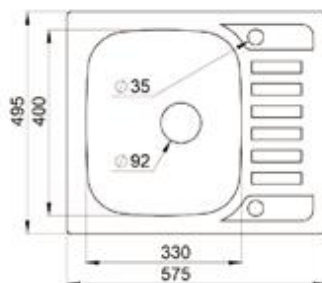

**Размер чаши**  
330x400 мм

**Комплект**  
выпуск 114мм, перелив,  
сифон, герметик

Рекомендуемые аксессуары  
смесители: EC-3003  
EC-3004  
EC-3011  
EC-3012  
EC-3013

Арктик Пирит Антик Песок Брюг Классик Базальт Графит Эспрессо Черный

Схема кухонной мойки может отличаться от реальных габаритных размеров мойки на 0,5 см. Доверьте установку профессионалам.

**EM - 5802**

**Габарит**  
575x445 мм

**Исполнение**  
Гранитная,  
оборачиваемая