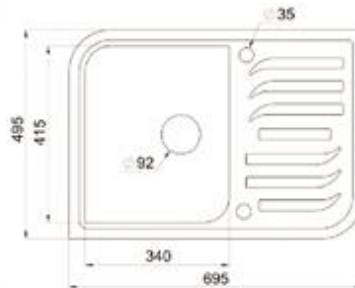

Схема кухонной мойки может отличаться от реальных габаритных размеров мойки на 0,5 см. Доверьте установку профессионалам.

**EM - 5802**

**Габарит**  
575x445 мм

**Исполнение**  
Гранитная,  
оборачиваемая

**Размер чаши**  
D 350 мм

**Комплект**  
выпуск 114мм, перелив,  
сифон, герметик

Рекомендуемые аксессуары  
смесители: EC-3008  
EC-3011  
EC-3012  
EC-3013

**EM - 7001**

**Габарит**  
695x495 мм

**Исполнение**  
Гранитная,  
оборачиваемая

**Размер чаши**  
340x415 мм

**Комплект**  
выпуск 114мм, перелив,  
сифон, герметик

Рекомендуемые аксессуары  
смесители: EC-3003  
EC-3004  
EC-3011  
EC-3012  
EC-3013

**EM - 7002**

**Габарит**  
690x490 мм