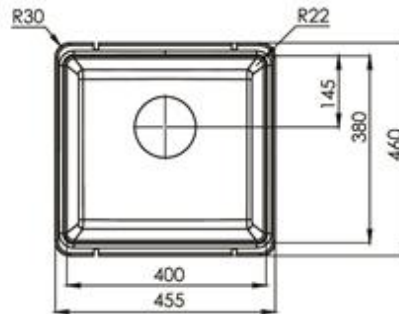

Схема кухонной мойки может отличаться от реальных габаритных размеров мойки на 0,5 см. Доверьте установку профессионалам

**EM - 6301**

**Габарит**  
780x500 мм

**Исполнение**  
Гранитная

**Размер чаши**  
350x430 мм

**Размер чаши**  
400x380 мм

**Комплект**  
выпуск 114мм, перелив,  
сифон, герметик

ПОДСТОЛЬНОГО МОНТАЖА

НОВИНКА

**ЕМП - 5443**

**Габарит**  
555x460 мм

**Исполнение**  
Гранитная

**Размер чаши**  
500x380 мм