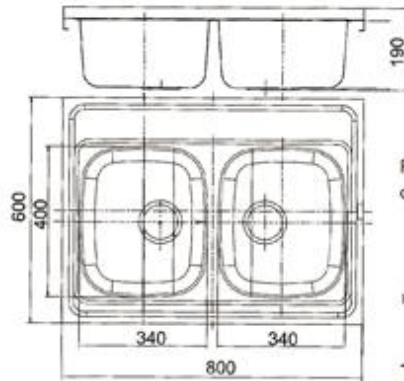

# СТАЛЬНЫЕ МОЙКИ

**EM - 6080A**

**Габарит**  
800x600 мм

**Исполнение**  
Накладная

**Размер чаши**  
400x340 мм

**Комплект**  
Выпуск, перелив, сифон,  
крепление, уплотнитель

**Поверхность**

Глянец