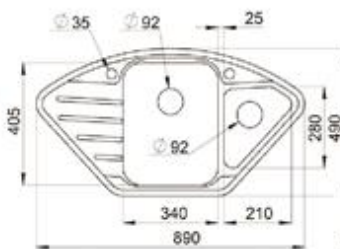

Схема кухонной мойки может отличаться от реальных габаритных размеров мойки на 0,5 см. Доверьте установку профессионалам.

**EM - 8002**

**Габарит**  
790x500 мм

**Исполнение**  
Гранитная,  
оборачиваемая

**Размер чаши**  
380x445 мм

**Комплект**  
выпуск 114мм, перелив,  
сифон, герметик

Рекомендуемые аксессуары  
смесители: EC-3003  
EC-3004  
EC-3014

**EM - 9101**

**Габарит**  
890x490 мм

**Исполнение**  
Гранитная

**Размер чаши**  
340 x 405 мм  
210 x 280 мм

**Комплект**  
выпуск 114мм, перелив,  
сифон, герметик

Рекомендуемые аксессуары  
смесители: EC-3003  
EC-3004

**EM - 6501**

**Габарит**  
650x500 мм

**Исполнение**  
Гранитная