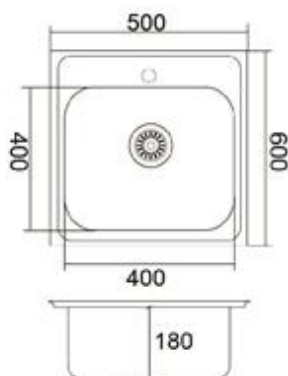

Толщина стали 0,8 мм

**EM - T5050Q**

**Габарит**  
500x500 мм

**Исполнение**  
Накладная

**Размер чаши**  
330x380 мм

**Комплект**  
Выпуск, перелив, сифон,  
крепление, уплотнитель

**Поверхность**

глянец

Рекомендуемые аксессуары  
смесители: EC-3008  
EC-3011  
EC-3012  
EC-3013  
EC-3014

Толщина стали 0,8 мм

**EM - T5060LQ**

**Габарит**  
500x600 мм

**Исполнение**  
Накладная

**Размер чаши**  
400x400 мм

**Комплект**  
Выпуск, перелив, сифон,  
крепление, уплотнитель