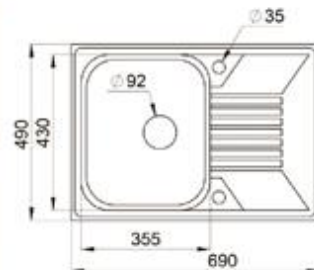

Схема кухонной мойки может отличаться от реальных габаритных размеров мойки на 0,5 см. Доверьте установку профессионалам.

**EM - 5802**

**Габарит**  
575x445 мм

**Исполнение**  
Гранитная,  
оборачиваемая

**Размер чаши**  
D 350 мм

**Комплект**  
выпуск 114мм, перелив,  
сифон, герметик

Рекомендуемые аксессуары  
смесители: EC-3008  
EC-3011  
EC-3012  
EC-3013

**EM - 7001**

**Габарит**  
695x495 мм

**Исполнение**  
Гранитная,  
оборачиваемая

**Размер чаши**  
340x415 мм

**Комплект**  
выпуск 114мм, перелив,  
сифон, герметик

Рекомендуемые аксессуары  
смесители: EC-3003  
EC-3004  
EC-3011  
EC-3012  
EC-3013

**EM - 7002**

**Габарит**  
690x490 мм

**Исполнение**  
Гранитная,  
оборачиваемая

**Размер чаши**  
355 x 430 мм

**Комплект**  
выпуск 114мм, перелив,  
сифон, герметик

Рекомендуемые аксессуары  
смесители: EC-3003  
EC-3004  
EC-3011  
EC-3012  
EC-3013