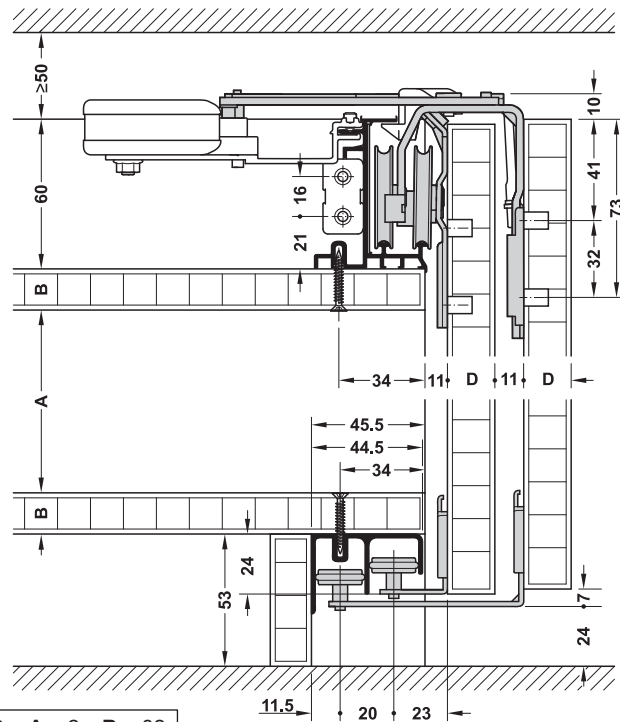

Slido Classic 70 VF A

402.35.000	402.35.004	402.35.008
402.35.001	402.35.005	402.35.009
402.35.002	402.35.006	402.35.010
402.35.003	402.35.007	402.35.011

< 19	402.35.000	402.35.004	402.35.010
< 24	402.35.001	402.35.005	402.35.011
< 28	402.35.002	402.35.006	402.35.008
< 40	402.35.003	402.35.007	402.35.009

$X \geq D + 40$

732.29.821

HDE KE6