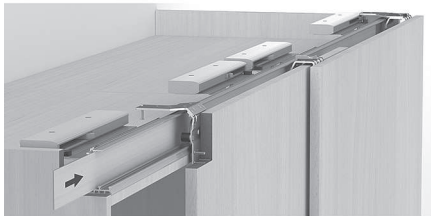

Slido Classic 70 VF A

402.35.000	402.35.004	402.35.008
402.35.001	402.35.005	402.35.009
402.35.002	402.35.006	402.35.010
402.35.003	402.35.007	402.35.011

< 19	402.35.000	402.35.004	402.35.010
< 24	402.35.001	402.35.005	402.35.011
< 28	402.35.002	402.35.006	402.35.008
< 40	402.35.003	402.35.007	402.35.009

$X \geq D + 40$

732.29.821

HDE KE6