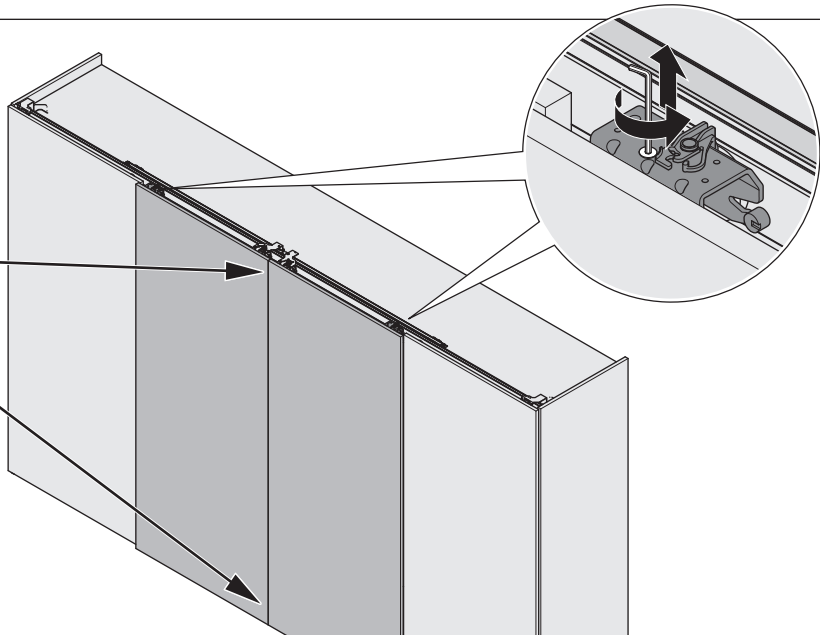

10

732.29.821

HDE KE6