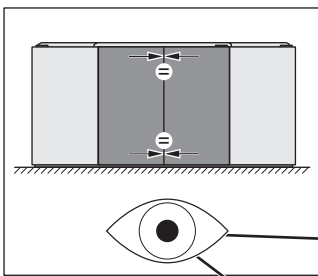

10

732.29.821

HDE KE6