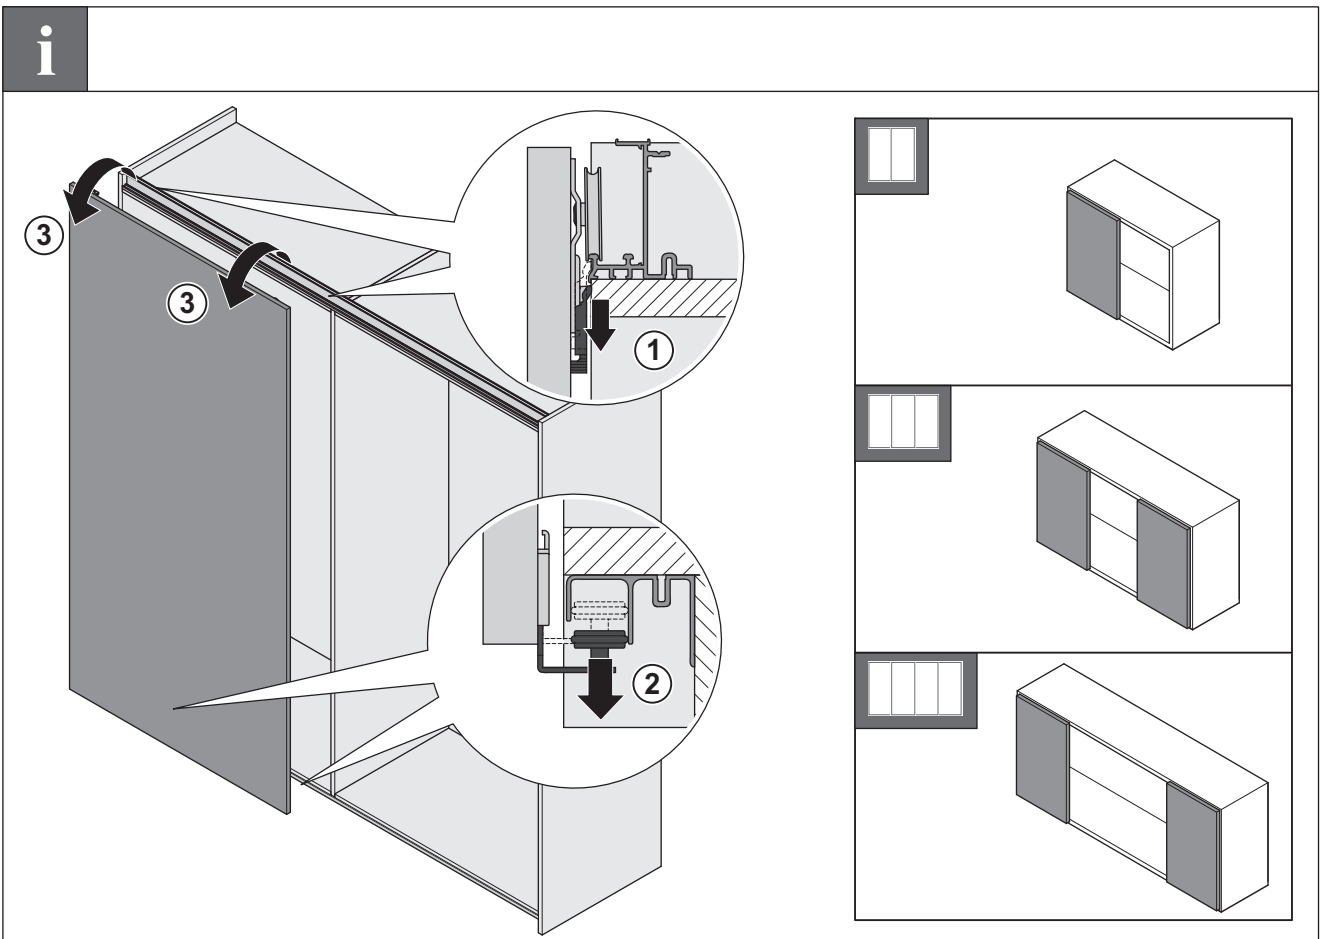

732.29.821