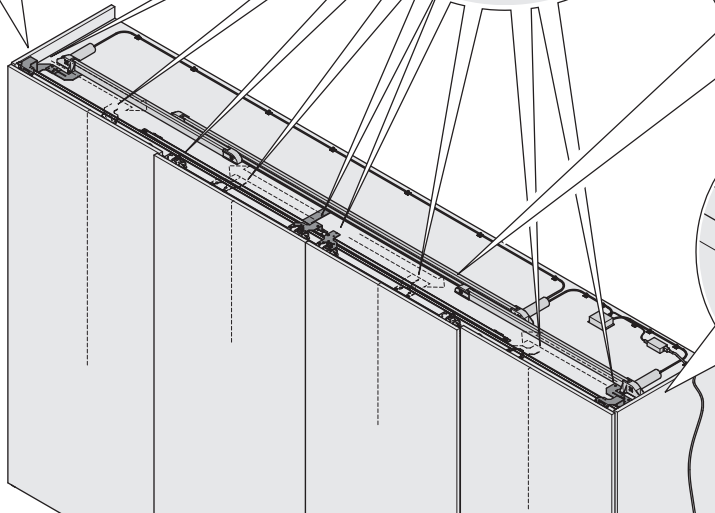

10

732.29.821

HDE KE6