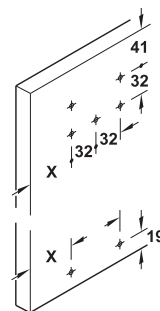

Slido Classic 70 VF A

402.35.000	402.35.004	402.35.008
402.35.001	402.35.005	402.35.009
402.35.002	402.35.006	402.35.010
402.35.003	402.35.007	402.35.011

< 19	402.35.000	402.35.004	402.35.010
< 24	402.35.001	402.35.005	402.35.011
< 28	402.35.002	402.35.006	402.35.008
< 40	402.35.003	402.35.007	402.35.009