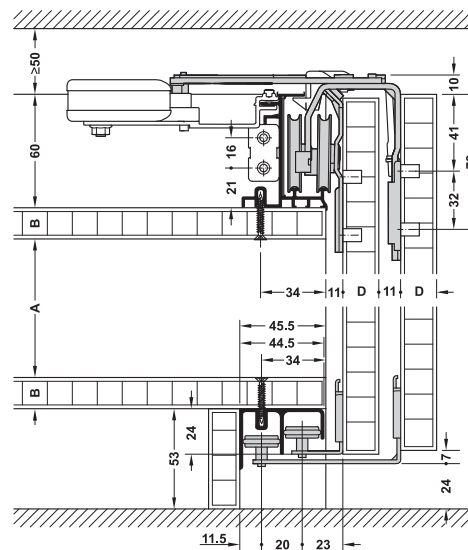

SLIDO CLASSIC 70 VF A

НОВИНКА

Толщина двери:	19, 23, 28 и 40 мм
Регулировка по высоте:	± 2 мм
Материал:	Ходовые и направляющие элементы: сталь, ходовой и направляющий профиль: алюминий
Ходовые элементы:	вверху, с шарикоподшипником
Монтаж:	ходовые и направляющие элементы зашелкиваются и прикручиваются к фасаду, верхний ходовой и нижний направляющий профиль под прикручивание изнутри шкафа
Конструкция шкафа:	при использовании электропривода минимальная глубина шкафа - 400 мм

Расчет
 Высота двери = A + 2 x B + 82 мм
 Присадочные размеры
 X = наложение фасада + 40 мм

www.hafele.ru

Базовый комплект

Толщина двери, мм	Для 2 дверей	Для 3 дверей	Для 4 дверей, Syncro
≤ 19	 402.35.000	 402.35.004	 402.35.010
≤ 24	 402.35.001	 402.35.005	 402.35.011
≤ 28	 402.35.002	 402.35.006	 402.35.008
≤ 40	 402.35.003	 402.35.007	 402.35.009

Упаковка: 1 комплект

Шины и запасные части

	Материал	Поверхность	Длина, мм	Артикул
Ходовой профиль	Алюминий	Серебристый	2500	 402.35.625
			3500	 402.35.635
			6000	 402.35.660
Направляющий профиль	Алюминий	Серебристый	2500	 400.52.954
			3500	 400.52.955
			6000	 400.52.956