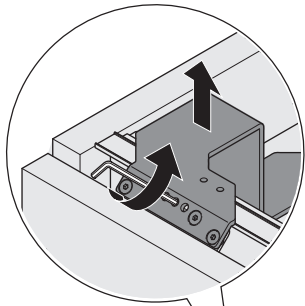

10

732.29.821

HDE KE6