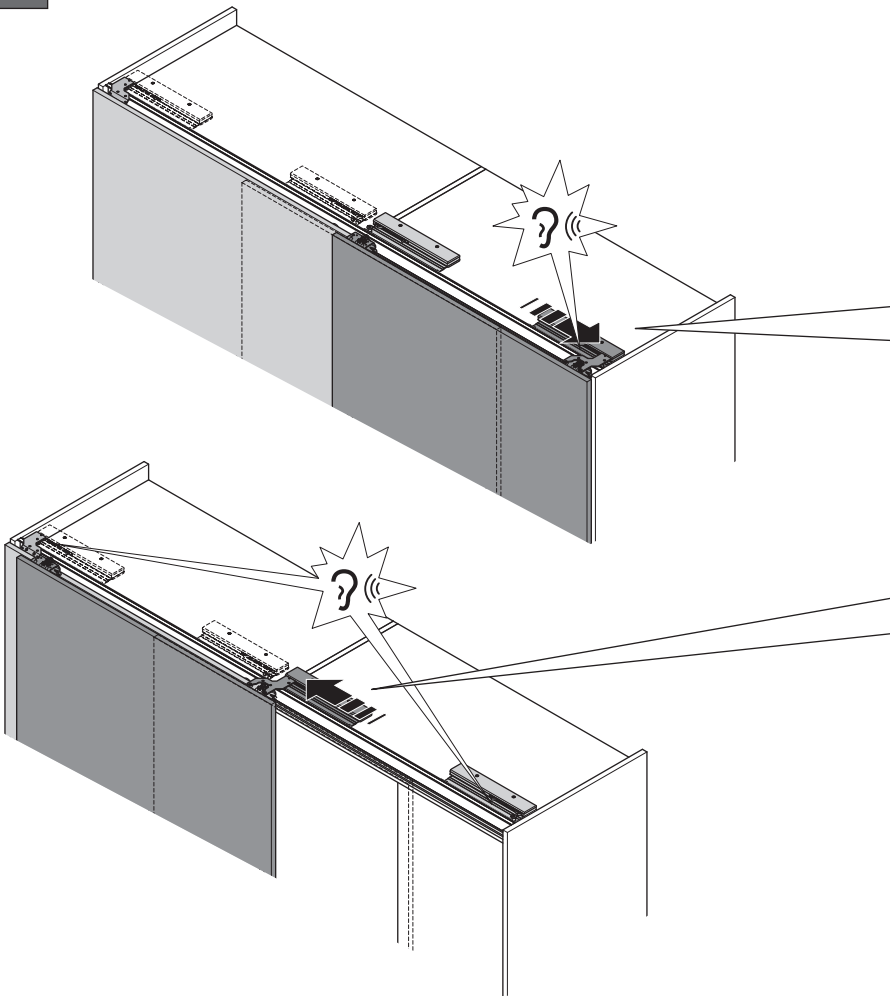

9A

Smuso

i

732.29.821

HDE KE6