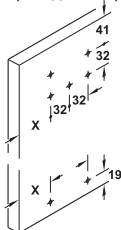

SLIDO CLASSIC 70 VF A

НОВИНКА

Толщина двери:	19, 23, 28 и 40 мм
Регулировка по высоте:	± 2 мм
Материал:	Ходовые и направляющие элементы: сталь, ходовой и направляющий профиль: алюминий
Ходовые элементы:	вверху, с шарикоподшипником
Монтаж:	ходовые и направляющие элементы зашелкиваются и прикручиваются к фасаду, верхний ходовой и нижний направляющий профиль под прикручивание изнутри шкафа
Конструкция шкафа:	при использовании электропривода минимальная глубина шкафа - 400 мм

Расчет
 Высота двери = A + 2 x B + 82 мм
 Присадочные размеры
 X = наложение фасада + 40 мм

www.hafele.ru

Базовый комплект

Толщина двери, мм	Для 2 дверей	Для 3 дверей	Для 4 дверей, Syncro
≤ 19	 402.35.000	 402.35.004	 402.35.010
≤ 24	 402.35.001	 402.35.005	 402.35.011
≤ 28	 402.35.002	 402.35.006	 402.35.008
≤ 40	 402.35.003	 402.35.007	 402.35.009