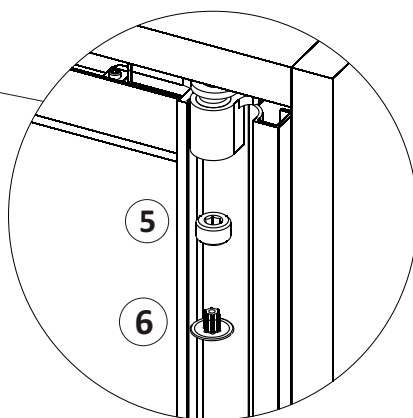

3.4 Соедините обе закладные вторым винтом (4).

Шаг 4.

Установите верхнее и нижнее основание (1) в проеме или шкафу. Из верхнего основания выкрутите ось с помощью шестигранника. Для установки в шкаф используйте евровинты из комплекта.

Ось

Глубина полки = Глубина проема - 60 мм

Вариант 1

(дверь с механизмом не выступает на габарит проема)

Вариант 2

(профиль в одной плоскости с проемом)

Шаг 5.

Вставьте дверь в нижнюю ось, и зафиксируйте верхнюю ось в основании через закладную двери.

**⚠ Обязательно
протяните все оси до
установки контргаек!**

Шаг 4.

Отрегулируйте дверь в трех плоскостях с помощью шестигранника, поворачивая эксцентрик внутри закладных (3). После регулировки закрутите контргайки (5) в закладные и установите заглушки (6).