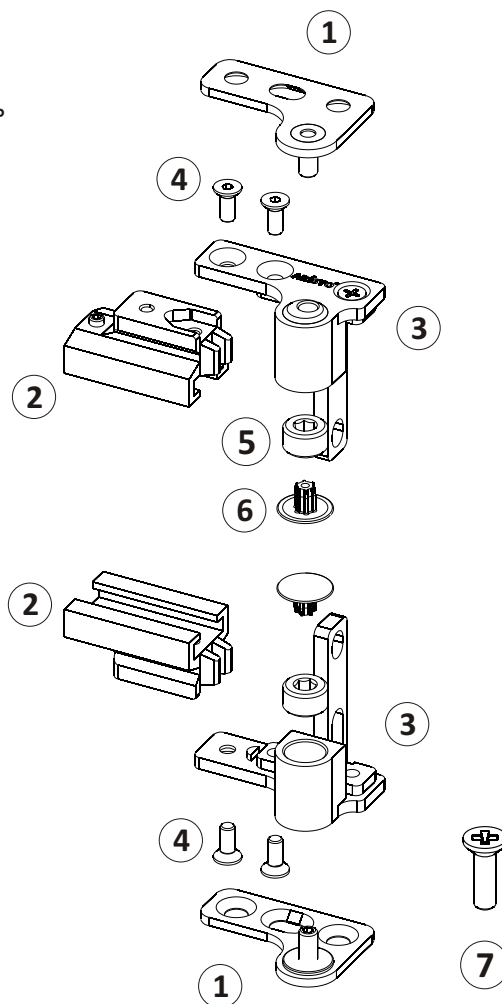

ARISTO[®]

aluminium
profile system

Установка
поворотного
регулируемого
механизма
(система 4в1)

1. Основание механизма
2. Закладная в горизонтальную рамку
3. Закладная в вертикальный профиль
4. Винт (4 шт)
5. Контргайка (2 шт)
6. Заглушка (2 шт)
7. Евровинт (6 шт)

! В двери используется один тип горизонтальной рамки - рамка верхняя от системы 4в1.

Расчет дверей

одна дверь

$$L \text{ двери} = L \text{ проема} - 10 \text{ мм}$$

две двери

$$L \text{ двери} = (L \text{ проема} - 20 \text{ мм}) / 2$$

$$H \text{ двери} = H \text{ проема} - 20$$

Шаг 1.

Вставьте закладные (2) в верхнюю и нижнюю рамку двери.

Показана установка фурнитуры для двери с правым открыванием.

Шаг 2.

Вставьте закладные (3) в вертикальный профиль.

по высоте
по глубине ± 3 мм
по ширине