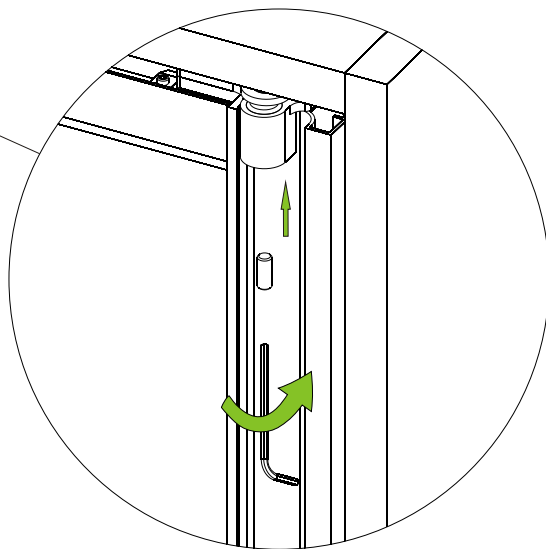

Шаг 3.

Зафиксируйте закладные (2) и (3).

3.1 Соедините обе закладные (2) и (3) винтом (4).

3.2 Стяните вертикальный профиль и горизонтальную рамку саморезом.

3.3 Зафиксируйте двумя шестигранниками закладную (2) в рамке.

3.4 Соедините обе закладные вторым винтом (4).

Шаг 4.

Установите верхнее и нижнее основание (1) в проеме или шкафу. Из верхнего основания выкрутите ось с помощью шестигранника. Для установки в шкаф используйте евровинты из комплекта.

Ось

Глубина полки = Глубина проема - 60 мм

Вариант 1

(дверь с механизмом не выступает на габарит проема)

Вариант 2

(профиль в одной плоскости с проемом)

Шаг 5.

Вставьте дверь в нижнюю ось, и зафиксируйте верхнюю ось в основании через закладную двери.

**⚠ Обязательно
протяните все оси до
установки контргаек!**

Шаг 4.

Отрегулируйте дверь в трех плоскостях с помощью шестигранника, поворачивая эксцентрик внутри закладных (3). После регулировки закрутите контргайки (5) в закладные и установите заглушки (6).