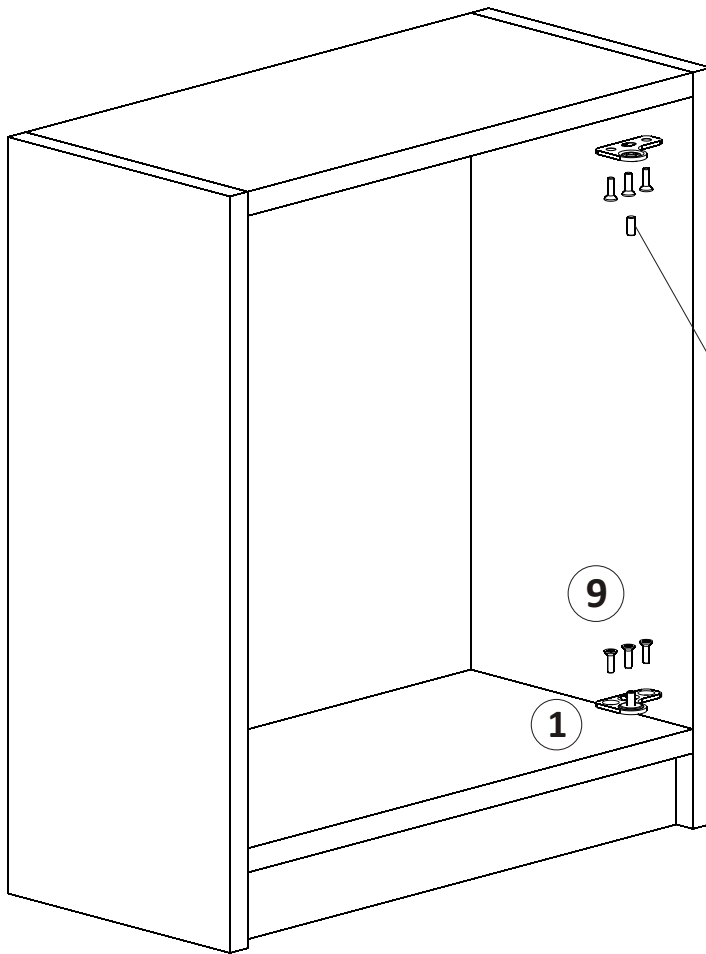

$$H \text{ двери} = H \text{ проема} - 20$$

Шаг 1.

Вставьте закладные (2) в верхнюю и нижнюю рамку двери.

Показана установка фурнитуры для двери с правым открыванием.

Шаг 2.

Вставьте закладные (3) в вертикальный профиль.

Шаг 3.

Зафиксируйте закладные (2) и (3).

3.1 Соедините обе закладные (2) и (3) винтом (4).

3.2 Стяните вертикальный профиль и горизонтальную рамку саморезом.

3.3 Зафиксируйте двумя шестигранниками закладную (2) в рамке.

3.4 Соедините обе закладные вторым винтом (4).

Шаг 4.

Установите верхнее и нижнее основание (1) в проеме или шкафу. Из верхнего основания выкрутите ось с помощью шестигранника. Для установки в шкаф используйте евровинты из комплекта.