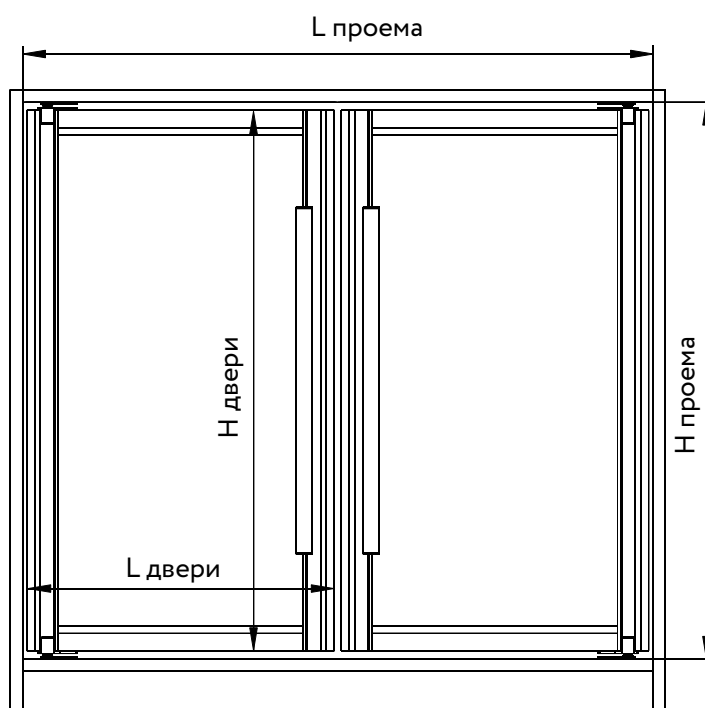

! В двери используется один тип горизонтальной рамки - рамка верхняя от системы 4в1.

Расчет дверей

одна дверь

$$L \text{ двери} = L \text{ проема} - 10 \text{ мм}$$

две двери

$$L \text{ двери} = (L \text{ проема} - 20 \text{ мм}) / 2$$

$$H \text{ двери} = H \text{ проема} - 20$$

Шаг 1.

Вставьте закладные (2) в верхнюю и нижнюю рамку двери.

Показана установка фурнитуры для двери с правым открыванием.

Шаг 2.

Вставьте закладные (3) в вертикальный профиль.

по высоте
по глубине ± 3 мм
по ширине