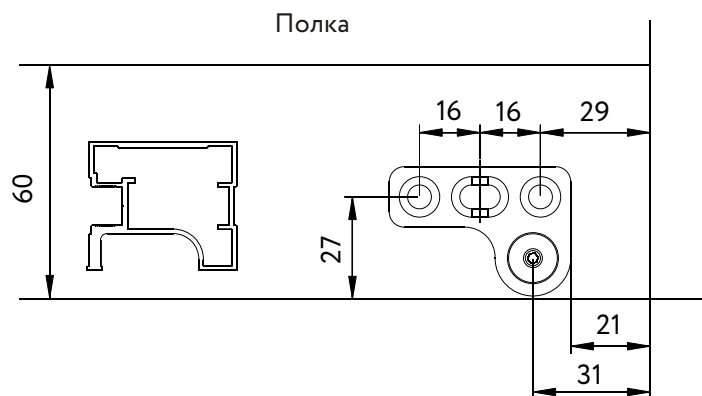

Шаг 3.

Зафиксируйте закладные (2) и (3).

3.1 Соедините обе закладные (2) и (3) винтом (4).

3.2 Стяните вертикальный профиль и горизонтальную рамку саморезом.

3.3 Зафиксируйте двумя шестигранниками закладную (2) в рамке.

3.4 Соедините обе закладные вторым винтом (4).

Шаг 4.

Установите верхнее и нижнее основание (1) в проеме или шкафу. Из верхнего основания выкрутите ось с помощью шестигранника. Для установки в шкаф используйте евровинты из комплекта.

Ось

Глубина полки = Глубина проема - 60 мм

Вариант 1

(дверь с механизмом не выступает на габарит проема)

Вариант 2

(профиль в одной плоскости с проемом)

Шаг 5.

Вставьте дверь в нижнюю ось, и зафиксируйте верхнюю ось в основании через закладную двери.

по высоте
по глубине ± 3 мм
по ширине