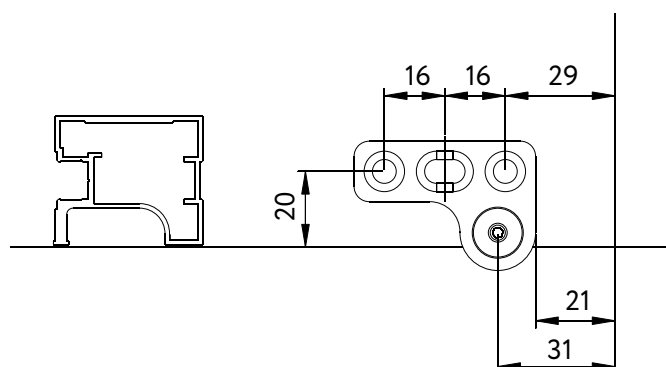

3.4 Соедините обе закладные вторым винтом (4).

Шаг 4.

Установите верхнее и нижнее основание (1) в проеме или шкафу. Из верхнего основания выкрутите ось с помощью шестигранника. Для установки в шкаф используйте евровинты из комплекта.

Ось

Глубина полки = Глубина проема - 60 мм

Вариант 1

(дверь с механизмом не выступает на габарит проема)

Вариант 2

(профиль в одной плоскости с проемом)

Шаг 5.

Вставьте дверь в нижнюю ось, и зафиксируйте верхнюю ось в основании через закладную двери.

**⚠ Обязательно
протяните все оси до
установки контргаек!**

Шаг 4.

Отрегулируйте дверь в трех плоскостях с помощью шестигранника, поворачивая эксцентрик внутри закладных (3). После регулировки закрутите контргайки (5) в закладные и установите заглушки (6).

по высоте
по глубине ± 3 мм
по ширине