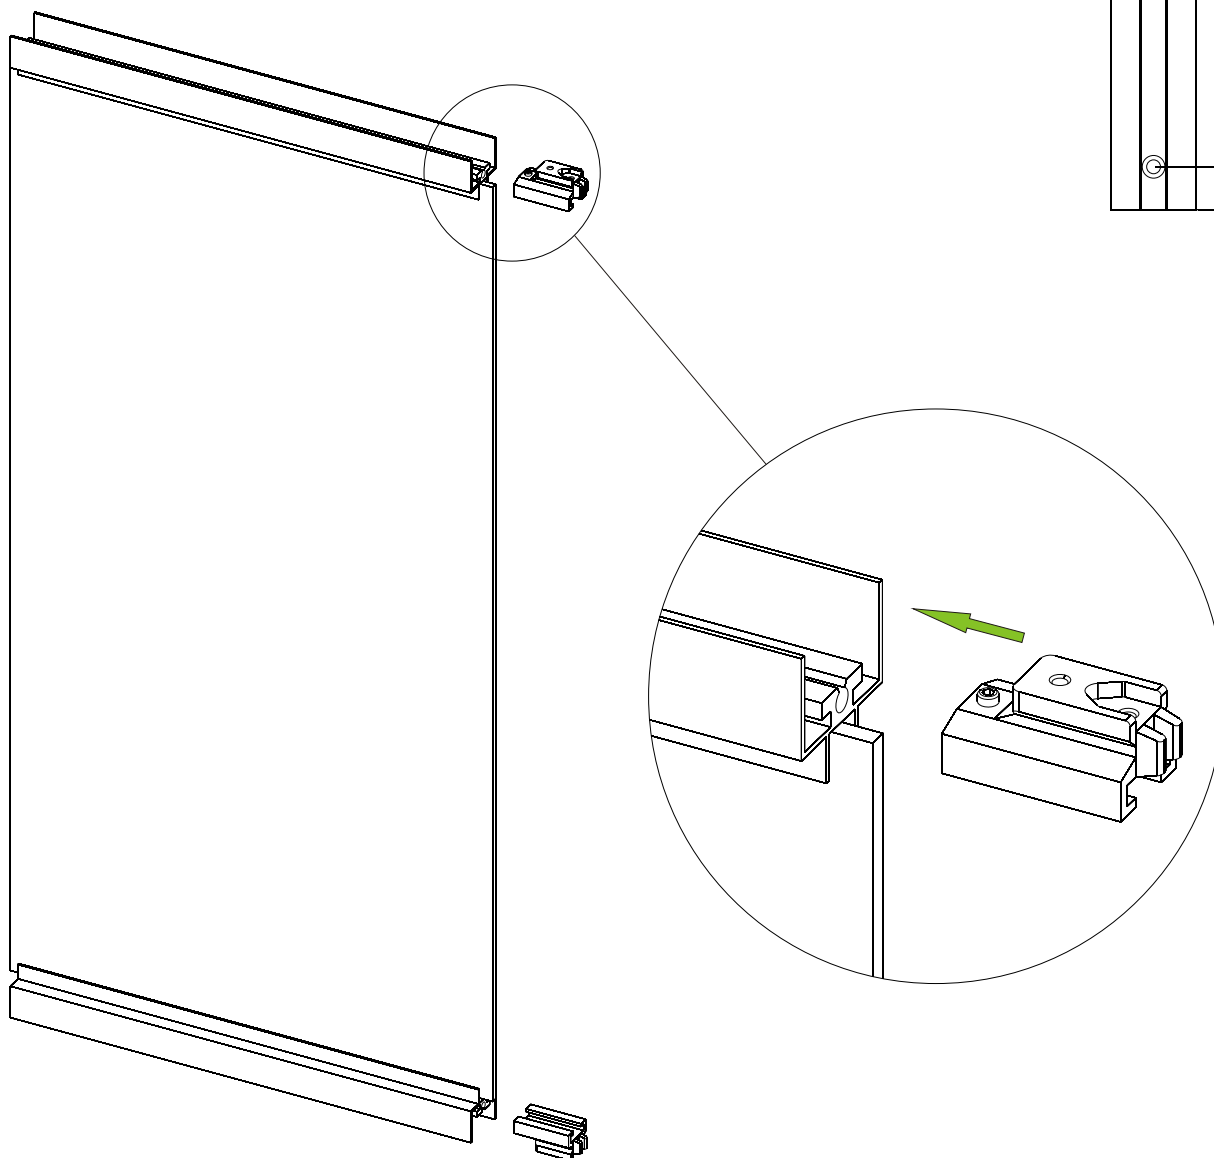

ARISTO[®]

aluminium
profile system

Установка
поворотного
регулируемого
механизма
(система 4в1)

1. Основание механизма
2. Закладная в горизонтальную рамку
3. Закладная в вертикальный профиль
4. Винт (4 шт)
5. Контргайка (2 шт)
6. Заглушка (2 шт)
7. Евровинт (6 шт)

! В двери используется один тип горизонтальной рамки - рамка верхняя от системы 4в1.

Расчет дверей

одна дверь

$$L \text{ двери} = L \text{ проема} - 10 \text{ мм}$$

две двери

$$L \text{ двери} = (L \text{ проема} - 20 \text{ мм}) / 2$$

$$H \text{ двери} = H \text{ проема} - 20$$

Шаг 1.

Вставьте закладные (2) в верхнюю и нижнюю рамку двери.

Показана установка фурнитуры для двери с правым открыванием.

Шаг 2.

Вставьте закладные (3) в вертикальный профиль.

Шаг 3.

Зафиксируйте закладные (2) и (3).

3.1 Соедините обе закладные (2) и (3) винтом (4).

3.2 Стяните вертикальный профиль и горизонтальную рамку саморезом.

3.3 Зафиксируйте двумя шестигранниками закладную (2) в рамке.