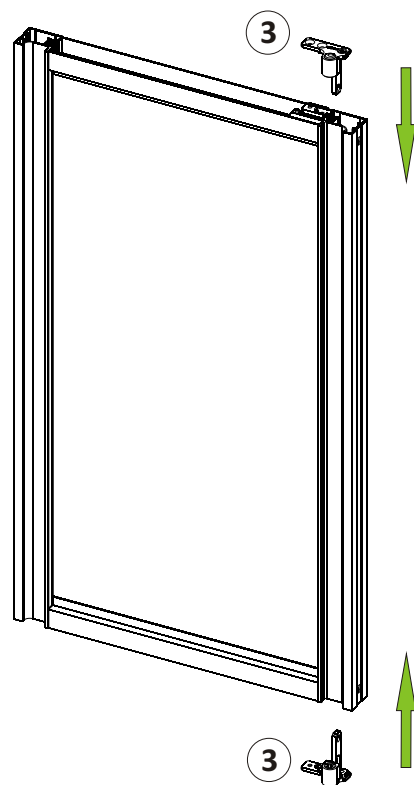

! В двери используется один тип горизонтальной рамки - рамка верхняя от системы 4в1.

Расчет дверей

одна дверь

$$L \text{ двери} = L \text{ проема} - 10 \text{ мм}$$

две двери

$$L \text{ двери} = (L \text{ проема} - 20 \text{ мм}) / 2$$

$$H \text{ двери} = H \text{ проема} - 20$$

Шаг 1.

Вставьте закладные (2) в верхнюю и нижнюю рамку двери.

Показана установка фурнитуры для двери с правым открыванием.

Шаг 2.

Вставьте закладные (3) в вертикальный профиль.

Шаг 3.

Зафиксируйте закладные (2) и (3).

3.1 Соедините обе закладные (2) и (3) винтом (4).

3.2 Стяните вертикальный профиль и горизонтальную рамку саморезом.

3.3 Зафиксируйте двумя шестигранниками закладную (2) в рамке.