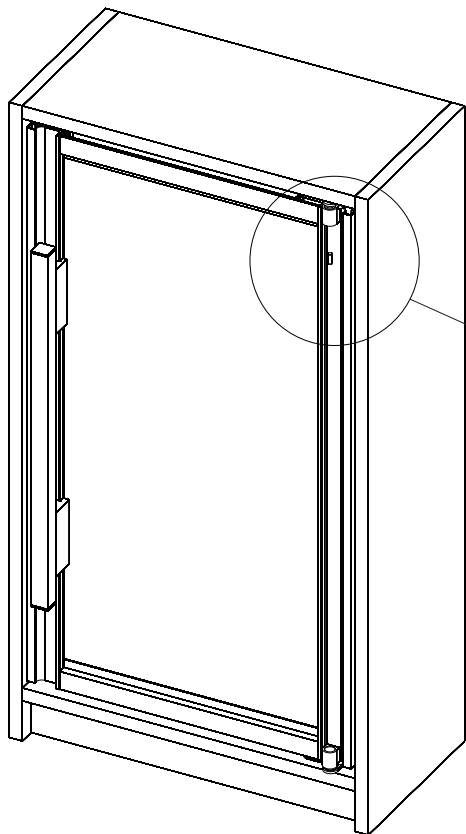

Ось

Глубина полки = Глубина проема - 60 мм

Вариант 1

(дверь с механизмом не выступает на габарит проема)

Вариант 2

(профиль в одной плоскости с проемом)

Шаг 5.

Вставьте дверь в нижнюю ось, и зафиксируйте верхнюю ось в основании через закладную двери.

по высоте
по глубине ± 3 мм
по ширине