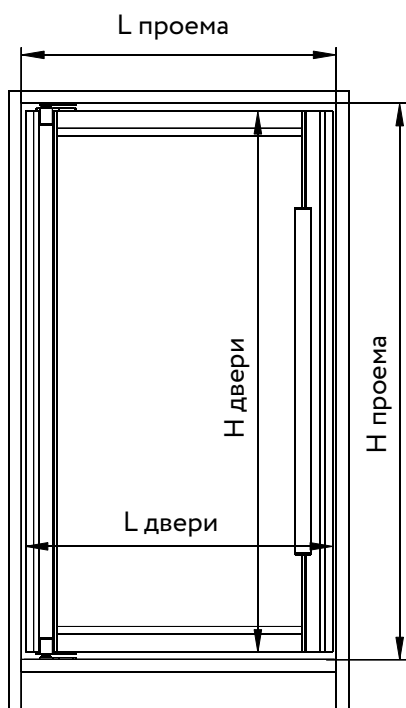

ARISTO[®]

aluminium
profile system

Установка
поворотного
регулируемого
механизма
(система 4в1)

1. Основание механизма
2. Закладная в горизонтальную рамку
3. Закладная в вертикальный профиль
4. Винт (4 шт)
5. Контргайка (2 шт)
6. Заглушка (2 шт)
7. Евровинт (6 шт)

! В двери используется один тип горизонтальной рамки - рамка верхняя от системы 4в1.

Расчет дверей

одна дверь

$$L \text{ двери} = L \text{ проема} - 10 \text{ мм}$$

две двери

$$L \text{ двери} = (L \text{ проема} - 20 \text{ мм}) / 2$$

$$H \text{ двери} = H \text{ проема} - 20$$

Шаг 1.

Вставьте закладные (2) в верхнюю и нижнюю рамку двери.

Показана установка фурнитуры для двери с правым открыванием.

Шаг 2.

Вставьте закладные (3) в вертикальный профиль.

по высоте
по глубине ± 3 мм
по ширине