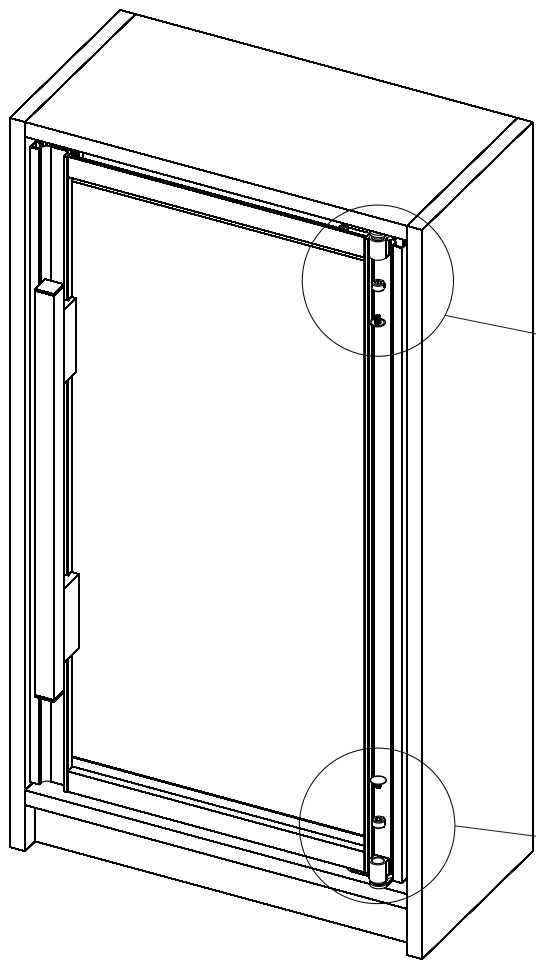

3.4 Соедините обе закладные вторым винтом (4).

Шаг 4.

Установите верхнее и нижнее основание (1) в проеме или шкафу. Из верхнего основания выкрутите ось с помощью шестигранника. Для установки в шкаф используйте евровинты из комплекта.

Ось

Глубина полки = Глубина проема - 60 мм

Вариант 1

(дверь с механизмом не выступает на габарит проема)

Вариант 2

(профиль в одной плоскости с проемом)

Шаг 5.

Вставьте дверь в нижнюю ось, и зафиксируйте верхнюю ось в основании через закладную двери.

по высоте
по глубине ± 3 мм
по ширине