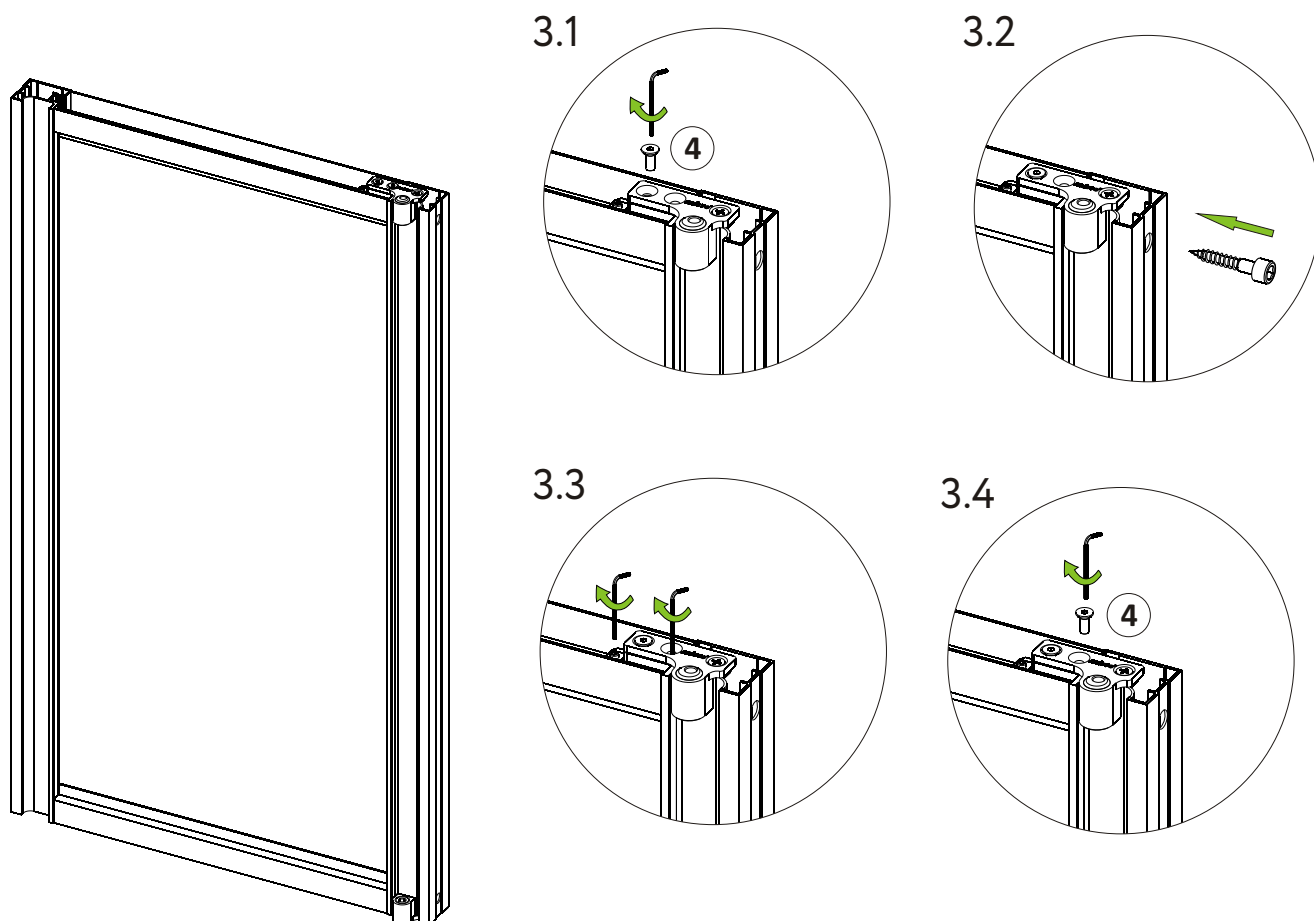

Шаг 3.

Зафиксируйте закладные (2) и (3).

3.1 Соедините обе закладные (2) и (3) винтом (4).

3.2 Стяните вертикальный профиль и горизонтальную рамку саморезом.

3.3 Зафиксируйте двумя шестигранниками закладную (2) в рамке.

3.4 Соедините обе закладные вторым винтом (4).

Шаг 4.

Установите верхнее и нижнее основание (1) в проеме или шкафу. Из верхнего основания выкрутите ось с помощью шестигранника. Для установки в шкаф используйте евровинты из комплекта.