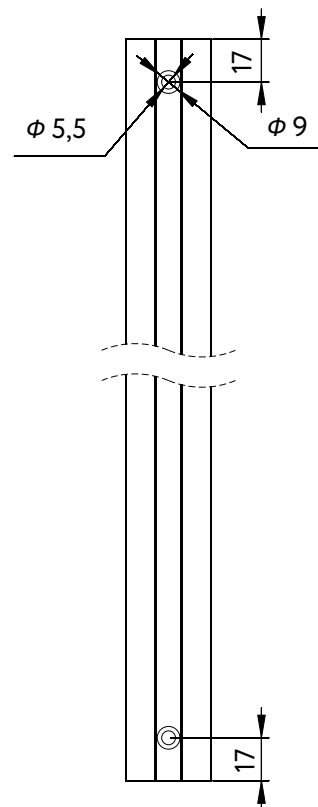

ARISTO[®]

aluminium
profile system

Установка
поворотного
регулируемого
механизма
(система 4в1)

1. Основание механизма
2. Закладная в горизонтальную рамку
3. Закладная в вертикальный профиль
4. Винт (4 шт)
5. Контргайка (2 шт)
6. Заглушка (2 шт)
7. Евровинт (6 шт)

! В двери используется один тип горизонтальной рамки - рамка верхняя от системы 4в1.

Расчет дверей

одна дверь

$$L \text{ двери} = L \text{ проема} - 10 \text{ мм}$$

две двери

$$L \text{ двери} = (L \text{ проема} - 20 \text{ мм}) / 2$$

$$H \text{ двери} = H \text{ проема} - 20$$

Шаг 1.

Вставьте закладные (2) в верхнюю и нижнюю рамку двери.

Показана установка фурнитуры для двери с правым открыванием.

Шаг 2.

Вставьте закладные (3) в вертикальный профиль.

по высоте
по глубине ± 3 мм
по ширине