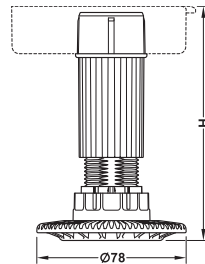

### Регулируемая цокольная опора

- > Материал: пластик
- > Цвет: черный
- > Установка: вставка в отверстие на монтажной площадке
- > Регулировка по высоте: регулировка сбоку -10+20 мм используя AXILO™ 78 регулировочный инструмент
- > Регулировка по высоте: регулировка допустима при весе шкафа до 80 кг
- > Нагрузочная способность: 150 кг / опора

Установочная высота, мм	Диапазон регулировки, мм	Артикул №
60	53–80	637.76.351
80	70–100	637.76.352
100	90–120	637.76.353
125	115–145	637.76.354
150	140–170	637.76.355
180	170–200	637.76.356
200	190–220	637.76.357