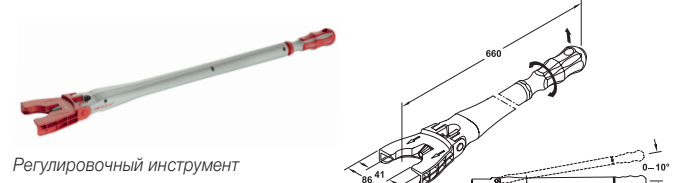

### Регулировочный инструмент

Регулировочный инструмент

Удлинитель

Регулировка возможна вращением рукоятки вручную или с использованием электроинструмента

- > Применение: для комфортной и быстрой регулировки по высоте конструкции в целом, собранной с применением компонентов системы AXILO™ 78
- > Материал: корпус – пластик, механизм – сталь
- > Рабочий угол: 0-10°
- > Версия: для биты 1/4" (бита в комплекте)