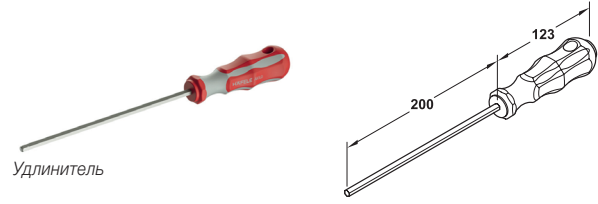

### Регулировочный инструмент

Регулировочный инструмент

Удлинитель

Регулировка возможна вращением рукоятки вручную или с использованием электроинструмента

- > Применение: для комфортной и быстрой регулировки по высоте конструкции в целом, собранной с применением компонентов системы AXILO™ 78
- > Материал: корпус – пластик, механизм – сталь
- > Рабочий угол: 0-10°
- > Версия: для биты 1/4" (бита в комплекте)