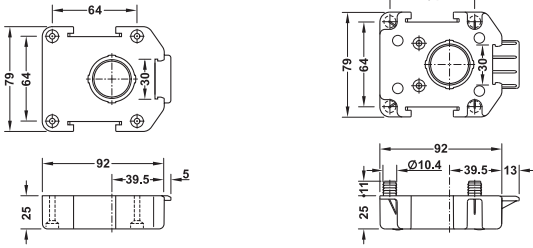

Häfele AXILO™ 78 Регулируемые цокольные опоры

Монтажная площадка

Квадратная, для прикручивания

- > Материал: пластик
- > Цвет: черный

Квадратная, для запрессовки

Вид	Монтаж	Артикул №
Квадратная	для прикручивания	637.76.333
	для запрессовки	637.76.334