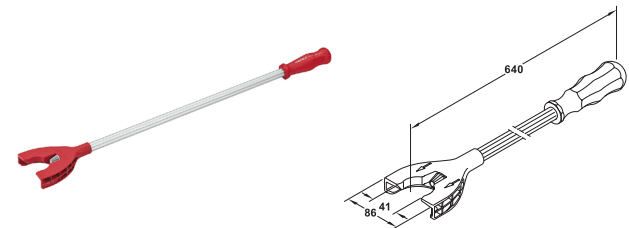

Регулировочный инструмент базовый

- > Применение: для комфортной и быстрой регулировки по высоте конструкции в целом, собранной с применением компонентов системы AXILO™ 78
- > Материал: пластик и алюминий
- > Версия: только ручная регулировка, фиксированная длина

	Артикул №
Häfele AXILO™ 78 Регулировочный инструмент базовый	637.76.430

Стартовый набор Häfele AXILO™

Наименование	Артикул №
Стартовый комплект Häfele AXILO™	637.76.380

- > Монтажная площадка – 20 шт. (арт. № 637.76.333)
- > Регулируемая цокольная опора – 20 шт. (арт. № 637.76.353)
- > Клипсы для фиксации цоколя – 20 шт. (арт. № 637.38.054)
- > Регулировочный инструмент AXILO – 1 шт. (арт. № 637.76.360)
- > Коробка – 1 шт. (арт. № 730.35.700)