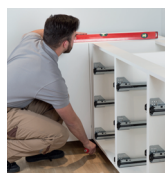

#### ПРОСТОТА

Регулировочный инструмент AXILO™ может подводиться и фиксироваться с любого угла. Это удобно прежде всего в труднодоступных местах.