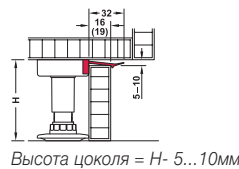

Держатель цоколя

- > Применение: для фиксации цоколя
- > Материал: пластик
- > Установка: для фиксации на монтажной площадке

Область применения	Артикул №
Цоколь толщиной 16мм	637.47.491
Цоколь толщиной 19мм	637.47.490