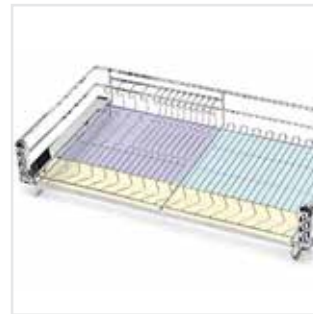

Весь крепёж в комплекте

ВЫДВИЖНОЙ ПОСУДОСУШИТЕЛЬ CARMA KRS05

ESTETICA

35

Прямоугольная проволока – модный европейский дизайн

Направляющие нового поколения с синхронизацией и доведением обеспечивают равномерный, стабильный ход и мягкое, бесшумное закрытие