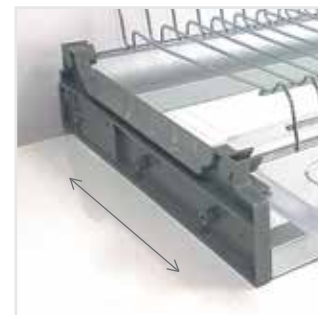

Возможность регулировки сушки по глубине 320-370 мм