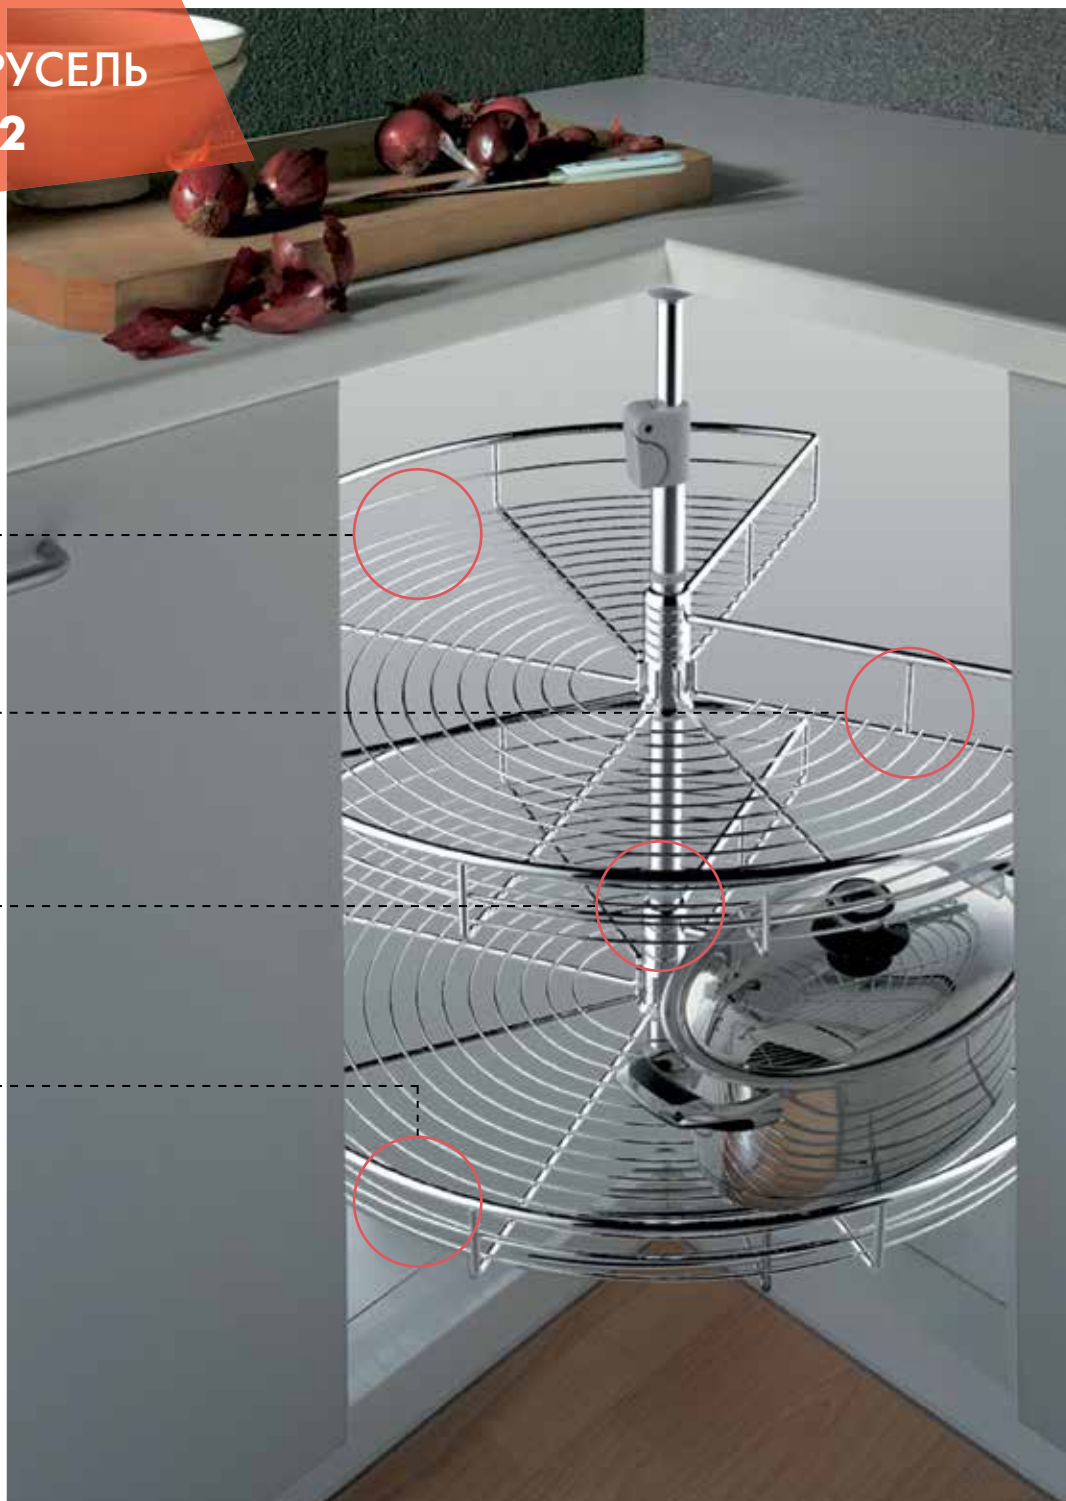

КОРЗИНА-КАРУСЕЛЬ RONDO KRP02

Круглая проволока —
традиционный стиль

Корзины в форме с
вращаются на 360°,
что обеспечивает
лёгкий доступ ко всему
содержимому

Возможна регулировка
по высоте расположения

Выверенная высота боковых
ограничителей для удобного
и надёжного хранения даже
в условиях вращения корзин