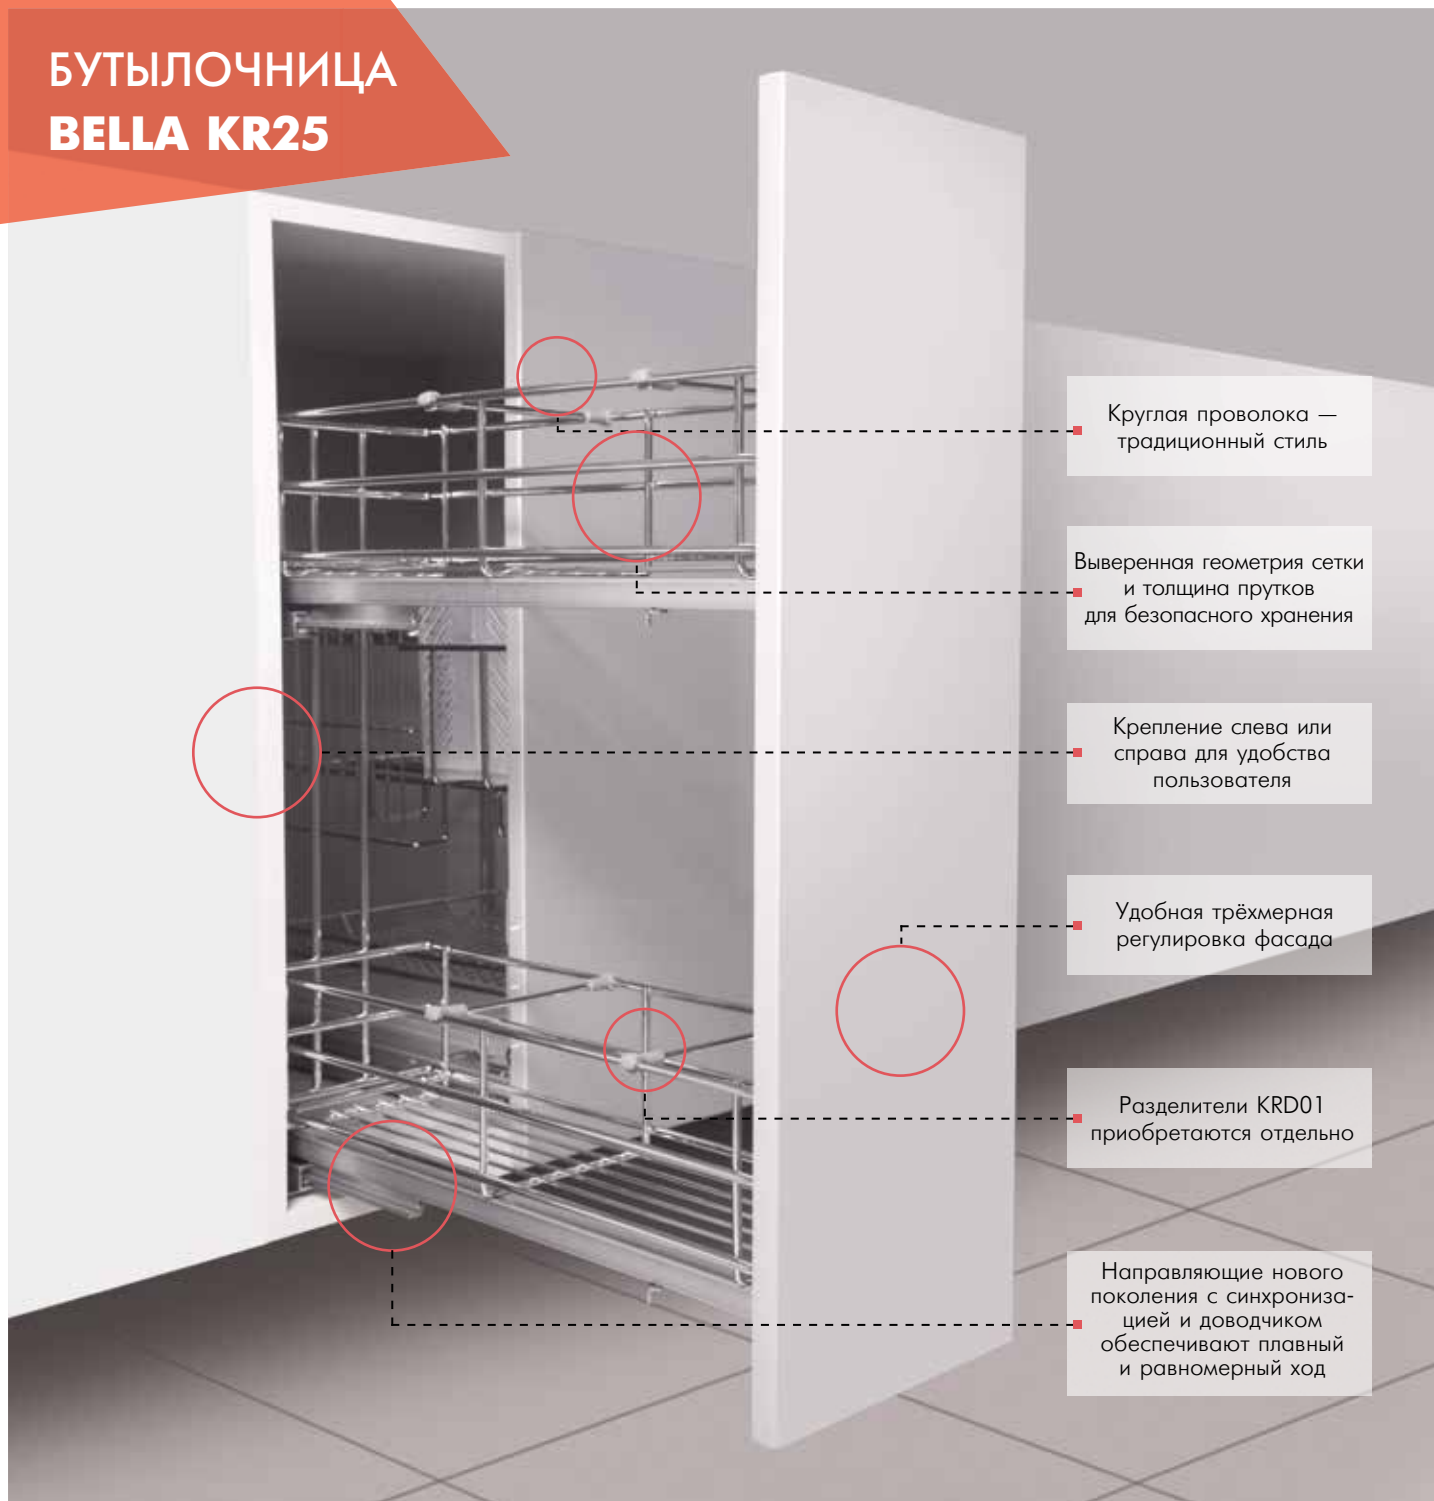

БУТЫЛОЧНИЦА BELLA KR25

NORMA

14

Комплект реализуется в 2-х коробках — корзины в одной, а механизм в другой