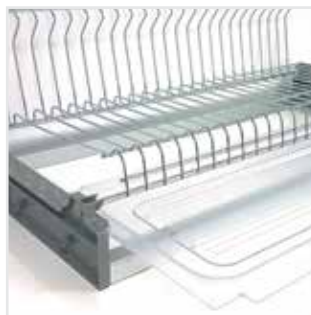

Можно монтировать в мебель
с боковыми стенками как 16,
так и 18 мм

Надёжное гальваническое
покрытие с эффектом
хромирования

NORMA

38

L-ОБРАЗНАЯ СУШКА TONICA SU05

NORMA

39

Круглый крепкий пруток