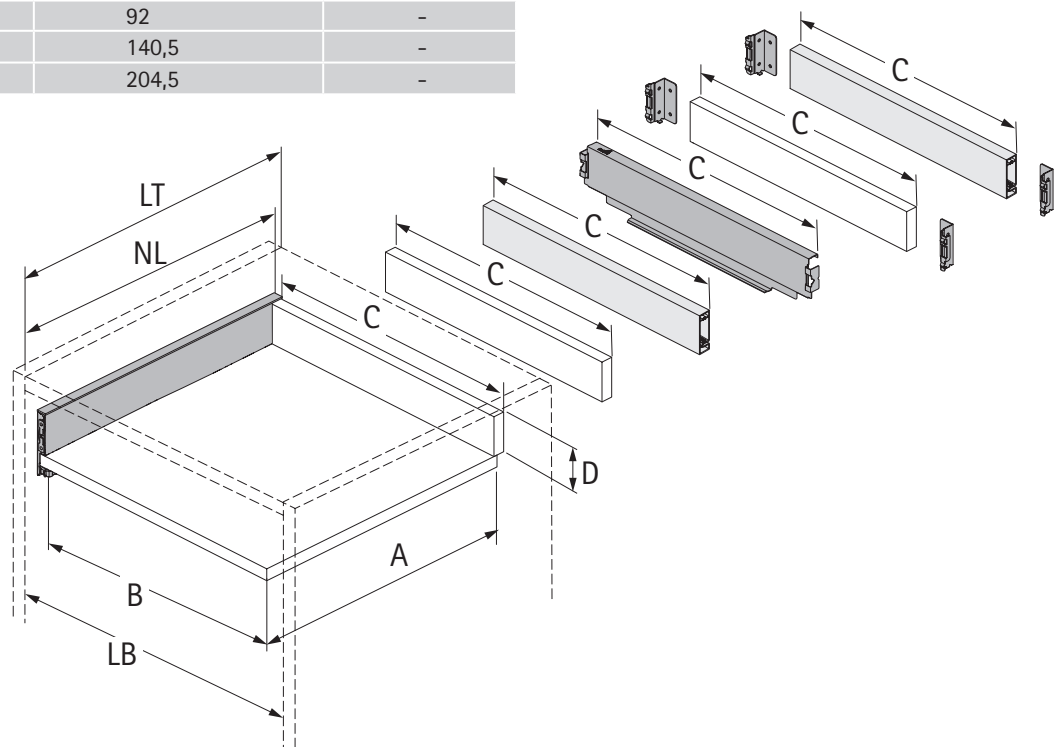

FAQ

www.hettich.com/short/8815e9

A			NL - 21
B			LB - 24
C	LB - 24	LB - 41	-
D H 101	54	54	-
D H 139	92	92	-
D H 187	140,5	140,5	-
D H 251	204,5	204,5	-

H 101

* Push to open Silent

H 139

* Push to open Silent

H 101

H 139

H 187

H 251

NL mm	Actro YOU Quadro YOU b1 mm	Actro YOU b2 mm (XL 70 kg)	Quadro YOU		Actro YOU		
			XS 10 kg	M 30 kg	XS 10 kg	L 40 kg	XL 70 kg
270	160						
300	160						
350	224						
400	224						
450	256	288					
500	256	320					
550	256	320					
600	256	320					
650	256	416					