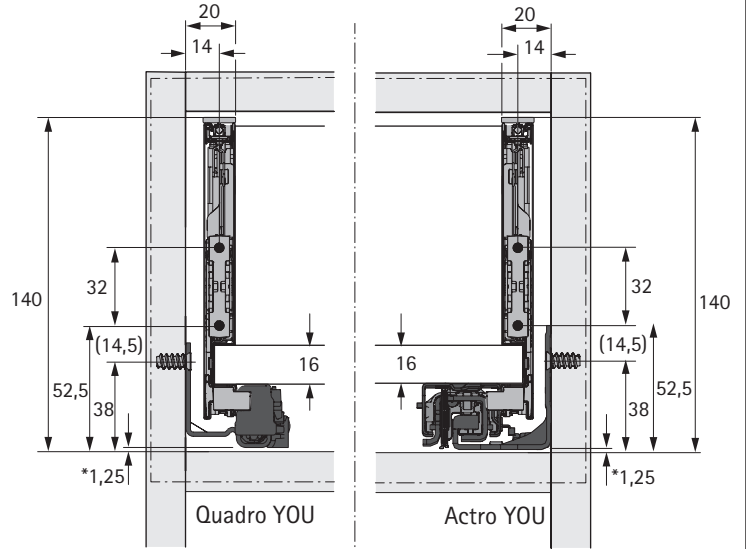

FAQ

www.hettich.com/short/8815e9

A			NL - 21
B			LB - 24
C	LB - 24	LB - 41	-
D H 101	54	54	-
D H 139	92	92	-
D H 187	140,5	140,5	-
D H 251	204,5	204,5	-

H 101

* Push to open Silent

H 139

* Push to open Silent

H 101

H 139

H 187

H 251

NL mm	Actro YOU Quadro YOU b1 mm	Actro YOU b2 mm (XL 70 kg)	Quadro YOU		Actro YOU		
			XS 10 kg	M 30 kg	XS 10 kg	L 40 kg	XL 70 kg
270	160						
300	160						
350	224						
400	224						
450	256	288					
500	256	320					
550	256	320					
600	256	320					
650	256	416					