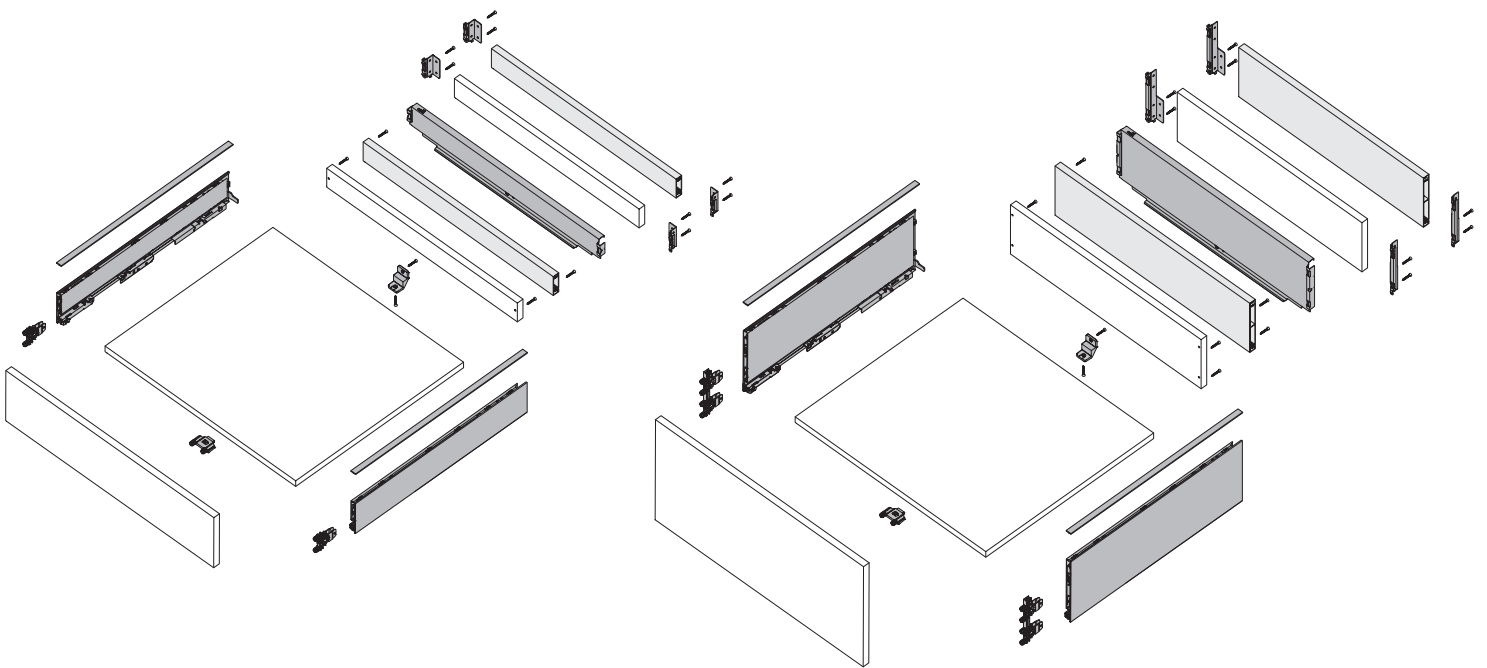

FAQ

www.hettich.com/short/8815e9

A			NL - 21
B			LB - 24
C	LB - 24	LB - 41	-
D H 101	54	54	-
D H 139	92	92	-
D H 187	140,5	140,5	-
D H 251	204,5	204,5	-

H 101

* Push to open Silent

H 139

* Push to open Silent

H 101

H 139

H 187

H 251

NL mm	Actro YOU Quadro YOU b1 mm	Actro YOU b2 mm (XL 70 kg)	Quadro YOU		Actro YOU		
			XS 10 kg	M 30 kg	XS 10 kg	L 40 kg	XL 70 kg
270	160						
300	160						
350	224						
400	224						
450	256	288					
500	256	320					
550	256	320					
600	256	320					
650	256	416					