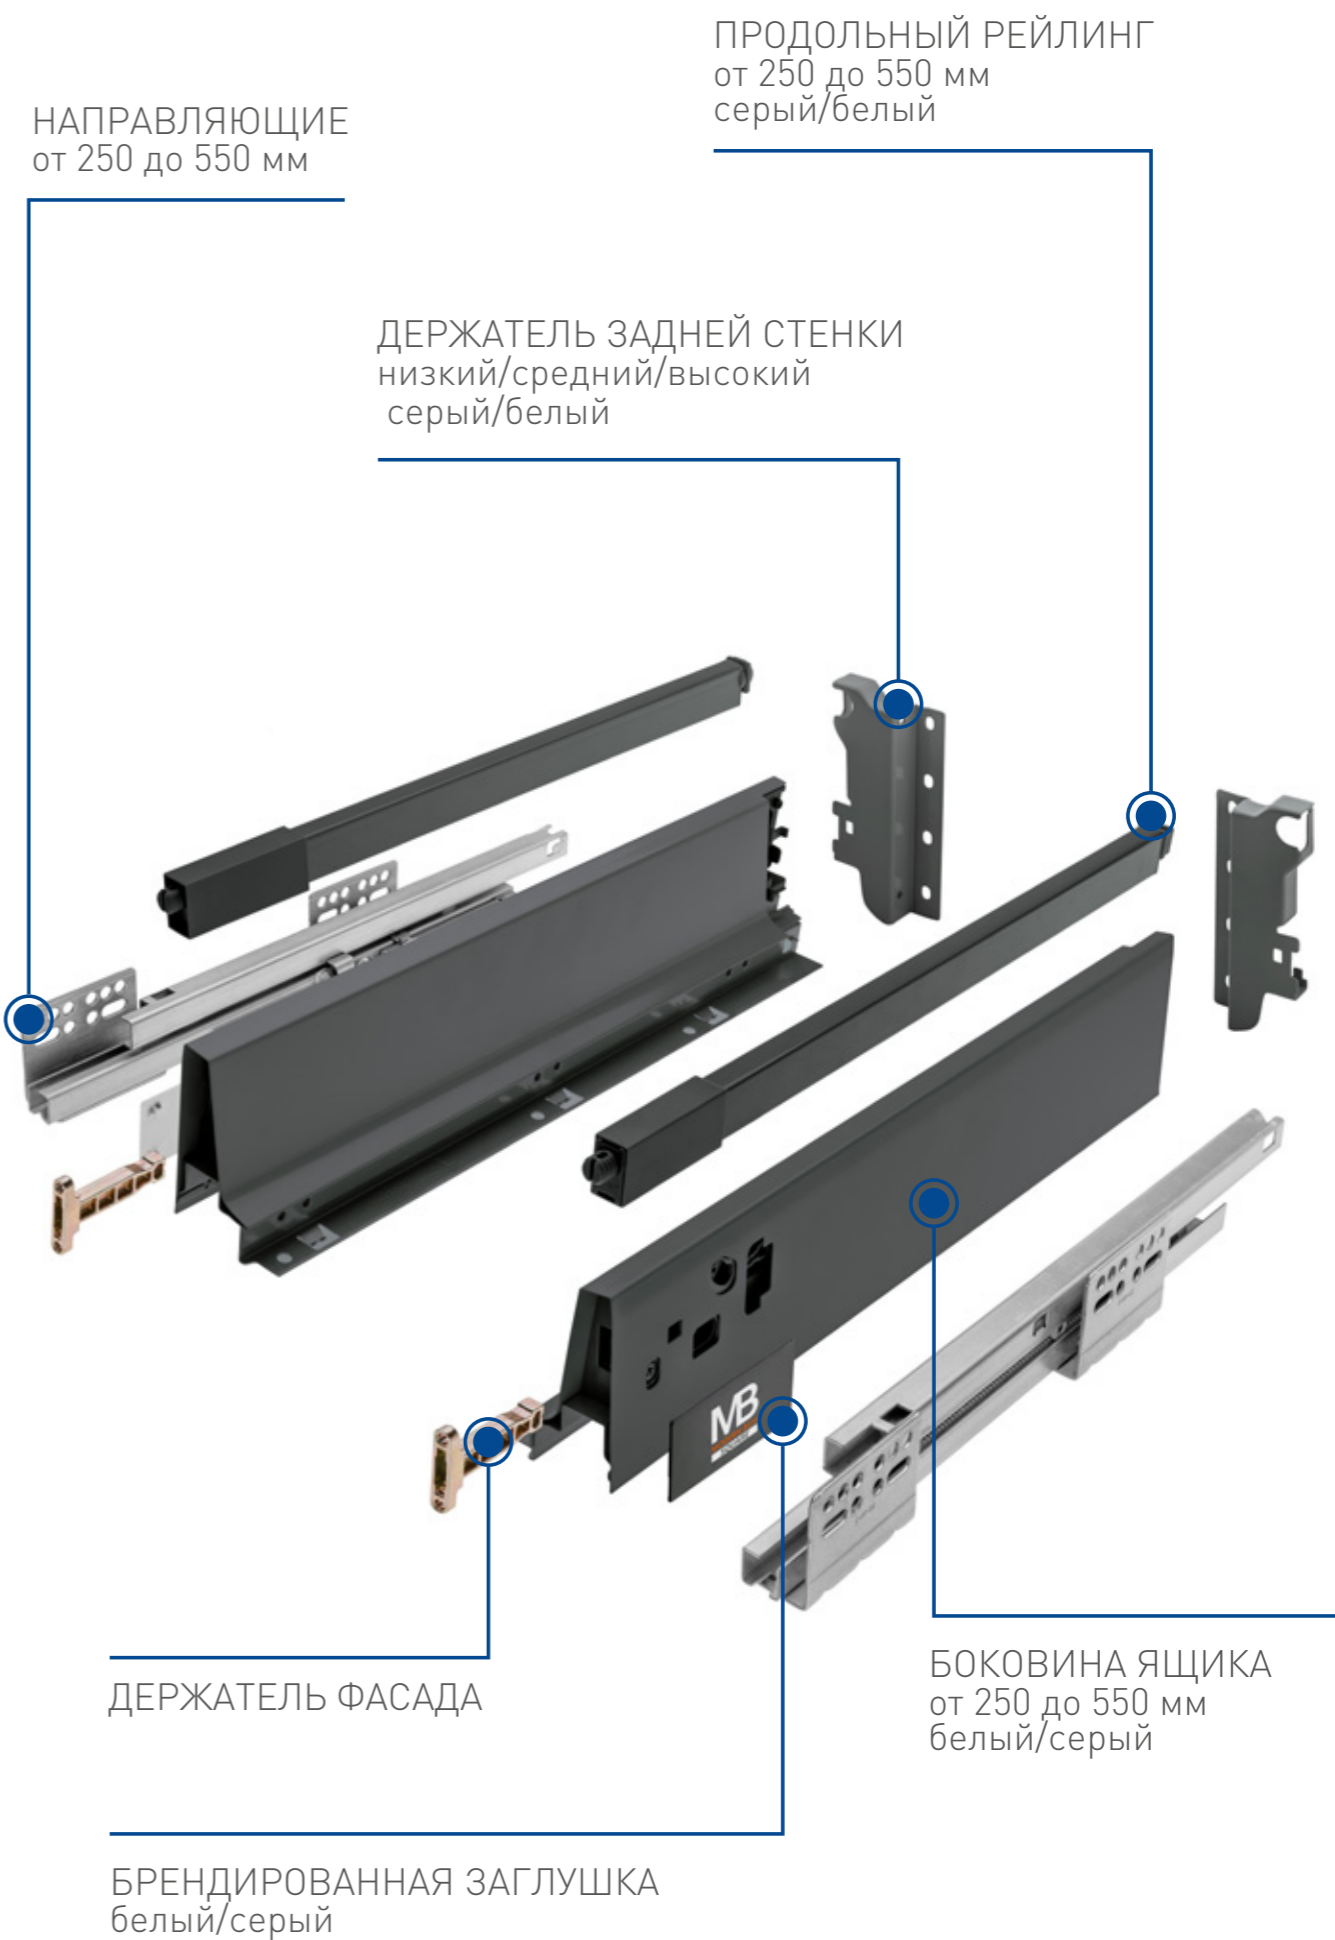

**GTV**  
FURNITURE  
ACCESSORIES

**MODERN BOX SQUARE**  
ЕВРОПЕЙСКИЙ ХИТ ПРОДАЖ

**Полное выдвижение**

легкий доступ к  
содержимому ящика

**Высокая грузоподъемность**

до 40 кг

**Современный дизайн**

прямоугольные линии  
ящиков и рейлингов

# СВОБОДА ПРОЕКТИРОВАНИЯ - 3 ВЫСОТЫ НА ВЫБОР