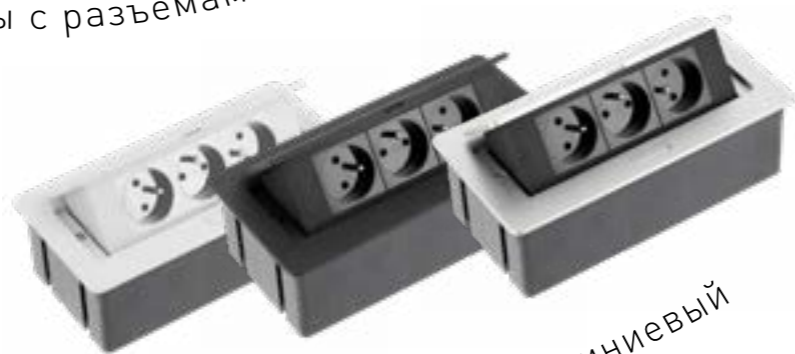

Варианты с разъемами USB-A и без них

Широкий выбор цветов: белый, черный, алюминиевый

Отсутствие трудностей при использовании 3 угловых штепселей

Удлинитель SOFT – это самая популярная модель удлинителя в предложении GTV. Благодаря своей универсальности он подходит для всех типов столешниц: на кухне, в офисе и гостиной. Выпускается в трех цветовых вариантах: белом, черном, серебристом. Приятная на ощупь сатиновая отделка удлинителя SOFT повышает эстетическую ценность изделия и комфорт при работе. Большим преимуществом является асимметричное расположение розеток, благодаря чему не возникает проблем с подключением трех угловых штепселей.